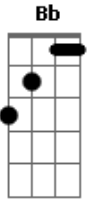

Maria Bethânia - Rosa Maria

tom:

Intro: Bb F Gm C7 F

Um dia

Encontrei Rosa Maria

Na beira da praia a soluçar

Eu perguntei o que aconteceu

Rosa Maria me respondeu?

O nosso amor morreu

Não sei ainda explicar qual a razão

De Rosa Maria desprezar meu coração

Eu fazia-lhe toda a vontade

Será que ela tem outra amizade?

Acordes

© ukulele-chords.com

© ukulele-chords.com