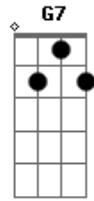

© ukulele-chords.com