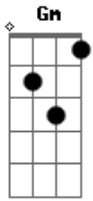

Maria Bethânia - Rosa Maria

tom:

Intro: Bb F Gm C7 F

Um dia

Encontrei Rosa Maria

Na beira da praia a soluçar

Eu perguntei o que aconteceu

Rosa Maria me respondeu?

O nosso amor morreu

Não sei ainda explicar qual a razão

De Rosa Maria desprezar meu coração

Eu fazia-lhe toda a vontade

Será que ela tem outra amizade?

Acordes

© ukulele-chords.com

© ukulele-chords.com