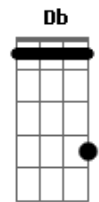

© ukulele-chords.com