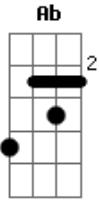

© ukulele-chords.com