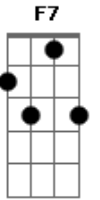

© ukulele-chords.com