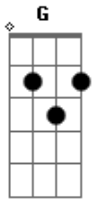

© ukulele-chords.com