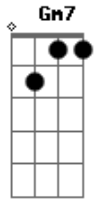

© ukulele-chords.com