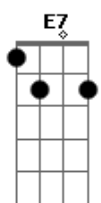

© ukulele-chords.com