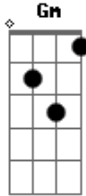

© ukulele-chords.com