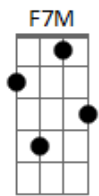

Maria Bethânia - Motriz

Tom: F

F7M Gm F7M Gm F7M Gm F7M (Gm)
Embaixo a Terra e em cima o macho, o céu
Bb7 Cm Bb7 Cm Bb7 Cm
E, entre os dois, a ideia de um sinal
C Bb C Bb
Traçado em luz e em tudo a voz de minha mãe
Dm C
E a minha voz na dela
Bb7 F7M
A tarde dói de tão igual

F7M Gm F7M Gm F7M Gm F7M (Gm)
A tarde que atravessa o corredor
Bb7 Cm Bb7 Cm Bb7 Cm
Que paz! Que luz que faz! Que voz! Que dor!
C Bb C Bb
Que doce amargo cada vez que o vento traz
Dm C Bb7 F7M Bb7
A nossa voz que chama verde do canavial, canavial
F7M
E nós, mãe

Bb7

Candeias, motriz

F7M Gm F7M Gm F7M Gm F7M (Gm)
Aquilo que eu não fiz e tanto quis
Bb7 Cm Bb7 Cm Bb7 Cm
É tudo o que eu não sei, mas a voz diz
C Bb C Bb C Bb7
E que me faz e traz capaz de ser feliz
Dm C Bb7
Pelo Céu, pela terra a tarde igual
F7M Bb7
Pelo sinal, pelo sinal
F7M
E nós, mãe
Bb7
A penha
F7M
Matriz
Bb7
Motriz
F7M
Matriz

Acordes

© ukulele-chords.com