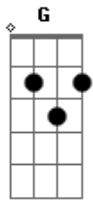

A gente
Am7
Se gosta
Dm7 A7

Pra valer
Dm7
E, assim, vai levando
G7

Essa vida a dois
C7M G7
Loucos de bem querer
C7M Am7

Provei o mais doce veneno
Dm G7
Que a vida me deu
Dm7 G7

Você é o sonho feliz

E7
Que não pode acabar
F Fm
Por isso eu não vou permitir
Em7 A7

O ciúme me envenenar
Dm7
E, assim, nosso amor
G7

Vai seguindo
C G7
Sem ponto final
C7M Am7

Ninguém vai poder me julgar
G7

Por meu jeito discreto
Dm7 G7
Destino é o caminho de tudo
E7

Que não tem solução
F Fm
O que aprendi com você
Em7 A7

Só fez eu gostar mais de mim
Dm7 G7
Mistérios que falam de amor
C Ab7 Cadd9

Nesse samba-canção

Acordes

© ukulele-chords.com

© ukulele-chords.com

© ukulele-chords.com

© ukulele-chords.com

© ukulele-chords.com