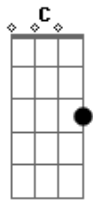

A gente
Am7
Se gosta
Dm7 A7

Pra valer
Dm7
E, assim, vai levando
G7

Essa vida a dois
C7M G7
Loucos de bem querer
C7M Am7

Provei o mais doce veneno
Dm G7
Que a vida me deu
Dm7 G7

Você é o sonho feliz

E7
Que não pode acabar
F Fm
Por isso eu não vou permitir
Em7 A7

O ciúme me envenenar
Dm7
E, assim, nosso amor
G7

Vai seguindo
C G7
Sem ponto final
C7M Am7

Ninguém vai poder me julgar
G7

Por meu jeito discreto
Dm7 G7
Destino é o caminho de tudo
E7

Que não tem solução
F Fm
O que aprendi com você
Em7 A7

Só fez eu gostar mais de mim
Dm7 G7
Mistérios que falam de amor
C Ab7 Cadd9

Nesse samba-canção

Acordes

© ukulele-chords.com

© ukulele-chords.com

© ukulele-chords.com

© ukulele-chords.com

© ukulele-chords.com