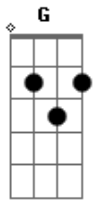

A gente
Am7
Se gosta
Dm7 A7

Pra valer
Dm7
E, assim, vai levando
G7

Essa vida a dois
C7M G7

Loucos de bem querer
C7M Am7

Provei o mais doce veneno
Dm G7

Que a vida me deu
Dm7 G7

Você é o sonho feliz

E7
Que não pode acabar
F Fm
Por isso eu não vou permitir
Em7 A7

O ciúme me envenenar
Dm7

E, assim, nosso amor
G7

Vai seguindo
C G7

Sem ponto final
C7M Am7

Ninguém vai poder me julgar
G7

Por meu jeito discreto
Dm7 G7

Destino é o caminho de tudo
E7

Que não tem solução
F Fm

O que aprendi com você
Em7 A7

Só fez eu gostar mais de mim
Dm7 G7

Mistérios que falam de amor
C Ab7 Cadd9

Nesse samba-canção

Acordes

© ukulele-chords.com

© ukulele-chords.com

© ukulele-chords.com