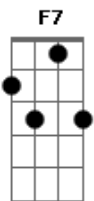

© ukulele-chords.com