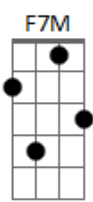

© ukulele-chords.com