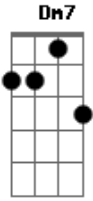

© ukulele-chords.com