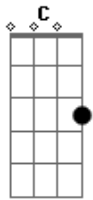

© ukulele-chords.com