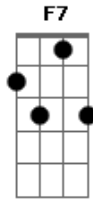

Maria Bethânia - Maravida

tom:

Intro: Cm7 F7 Am
Cm7 F7

Era uma vez no meio da vida
Essa coisa assim, tanto mar, tanto mar
Coisa de doce e de sal

Essa vida assim, tanto mar, tanto mar
Sempre o mar, cores indo
Do verde mais verde, ao anil mais anil

De amar e amar e amar e amar
Vida, vida, vida

[Final] Am Am7 Am7 Am

Acordes

© ukulele-chords.com

© ukulele-chords.com

© ukulele-chords.com

© ukulele-chords.com

© ukulele-chords.com