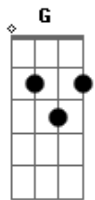

© ukulele-chords.com