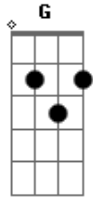

© ukulele-chords.com