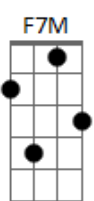

© ukulele-chords.com