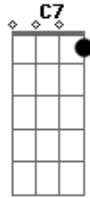

© ukulele-chords.com