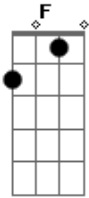

© ukulele-chords.com