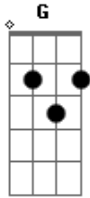

Maria Bethânia - Luzes da Ribalta

Tom: C

Não voltará jamais ^{C G}
 Para que chorar o que passou ^{C Dm}
 Lamentar perdas ilusões ^{G C}
 Se o ideal que sempre nos acalentou ^{C7 F}
 Renascerá em outros corações ^{Dm G C}

^C
 Vidas que se acabam a sorrir ^{Dm}
^G
 Luzes que se apagam, nada mais ^C
 É sonhar em vão tentar aos outros iludir ^{Am Dm G}
^F
 Se o que se foi pra nós ^G

Acordes

© ukulele-chords.com

© ukulele-chords.com