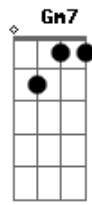

© ukulele-chords.com