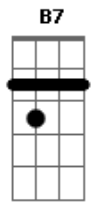

© ukulele-chords.com