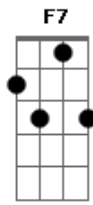

© ukulele-chords.com