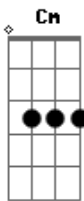

© ukulele-chords.com