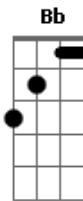

© ukulele-chords.com