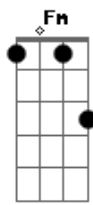

© ukulele-chords.com