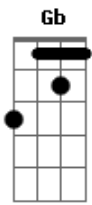

© ukulele-chords.com