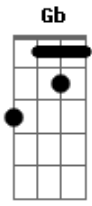

© ukulele-chords.com