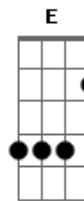

© ukulele-chords.com