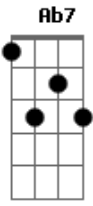

© ukulele-chords.com