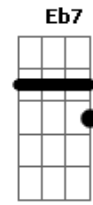

© ukulele-chords.com