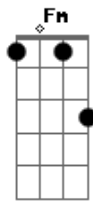

© ukulele-chords.com