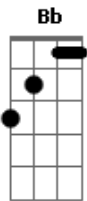

Maria Bethânia - Lua Vermelha

Tom: Bb

DE: CARLINHOS BROWNRNALDO ANTUNES
GRAVAÇÃO: MARIA BETHÂNIA
Intro: D.: (Em7 Am7)

Em7 Am
LUA VERMELHA
Em7
QUASE SEM AMOR
Am Em7
MINHA LUZ ALHEIA
Am Em Am7 D7
BRILHO SEM CALOR

G C
LUA VERMELHA
G C
BRANCA LUA PRETA
G C
LAMBE MINHA ORELHA
B7 B7 B7
COM A SUA COR

Em7 Am
LUA VERMELHA
Em7 Am
TEZ DA MADRUGADA
Em7 Am
SAPOS NA CALÇADA
Em7 Am7 D7
DE NENHUM PAÍS

G C
LUA VERMELHA
G C
NOITE SEM LUIZ
G C
TODA SERTANEJA
B7
EU SEMPRE TE QUIS

Gm7 Cm
EU SEMPRE TE QUIS
Gm7 Cm
MINHA NAMORADA
Gm7 Cm
FLOR DESABROCHADA
Gm7 Cm F7
LEITE DE PEQUIM

Bb7 Eb7
LUA VERMELHA
Gm Dm7
NOITE QUE MENSTRUVA
Gm Dm7
LUA, LUA, LUA
D7
POR CIMA DE MIM
Gm F7

LUA VERMELHA

Gm F7
PEDRA QUE FLUTUA
Gm F7
QUE ILUMINA O POSTE
Gm Cm F7
QUE ILUMINA A RUA

Bb7 Eb7
LUA VERMELHA
Bb7 Eb7
MEIA DE LUIZ
Gm7 Dm7
TODA SERTANEJA

D7
EU SEMPRE TE QUIS
Bbm Ab7
EU SEMPRE TE QUIS
Bbm Ab7
LUA VERMELHA

Bbm Ab7
AVE, FLECHA, PLUMA
Bbm Ab7
PÉROLA MADURA
Bbm Ebm Ab7
SONO DO DRAGÃO

C#6/9/12 Gb
LUA VERMELHA
C#6/9/12 Gb
SOL, MAR CENTELHA
C#6/9/12 Gb
DURE ENQUANTO DURA
Fm F
BOLHA DE SABÃO

Bbm Ab7
LUA VERMELHA
Bbm Ab7
FORA DA BANDEIRA
Bbm Ab7
BOLA JAPONESA
Bbm Ebm Ab7
NO CÉU DO SERTÃO

C#6/9/12 Gb
LUA VERMELHA
C#6/9/12 Gb
NEGRA DE LUIZ
C#6/9/12 Gb
TODA SERTANEJA
Fm F
EU SEMPRE TE QUIS
Bbm Ab7
EU SEMPRE TE QUIS
Bbm Ab7
EU SEMPRE TE QUIS
Bbm Ab7
EU SEMPRE TE QUIS

Acordes

© ukulele-chords.com

© ukulele-chords.com

© ukulele-chords.com

© ukulele-chords.com

© ukulele-chords.com

© ukulele-chords.com

© ukulele-chords.com

© ukulele-chords.com

© ukulele-chords.com