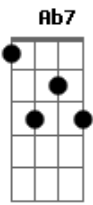

© ukulele-chords.com