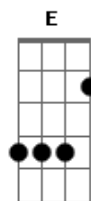

© ukulele-chords.com