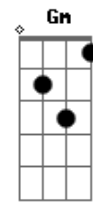

© ukulele-chords.com