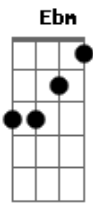

© ukulele-chords.com