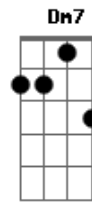

© ukulele-chords.com