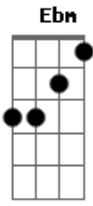

© ukulele-chords.com