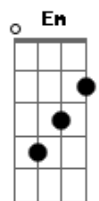

© ukulele-chords.com