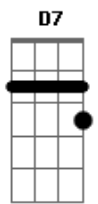

© ukulele-chords.com