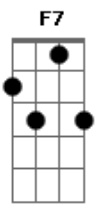

© ukulele-chords.com