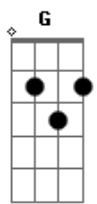

© ukulele-chords.com