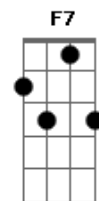

© ukulele-chords.com