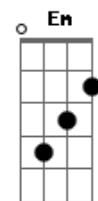

© ukulele-chords.com