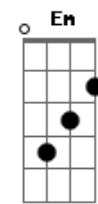

© ukulele-chords.com