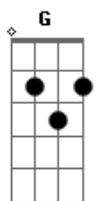

© ukulele-chords.com