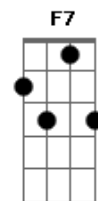

© ukulele-chords.com