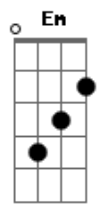

© ukulele-chords.com