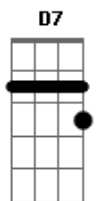

© ukulele-chords.com