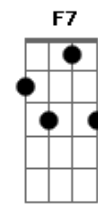

© ukulele-chords.com

© ukulele-chords.com