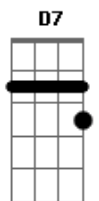

© ukulele-chords.com