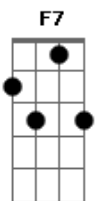

© ukulele-chords.com