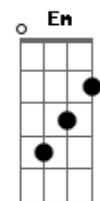

© ukulele-chords.com