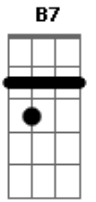

© ukulele-chords.com