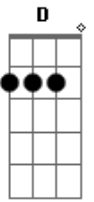

© ukulele-chords.com