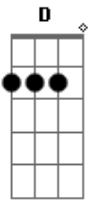

© ukulele-chords.com