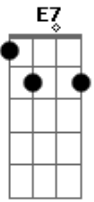

© ukulele-chords.com