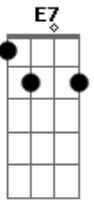

© ukulele-chords.com