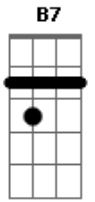

© ukulele-chords.com