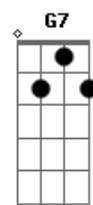

© ukulele-chords.com