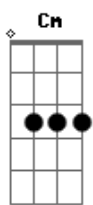

Maria Bethânia - Gota de Sangue

tom:

Intro: G G7M G7 E7
E7 C7M D7 Eb7M

G G7M
Não tire da minha mão esse copo
G7 E7 E7
Não pense em mim quando eu calo de dor
C7M D7 G G7M
Olha meus olhos repletos de ânsia e de amor
G G7M
Não se perturbe nem fique à vontade
G7 E7 E7
Tira do corpo essa roupa e maldade
C7M D7 G
Venha de manso ouvir o que eu tenho a contar
G7M
Não é muito nem pouco eu diria

G7 E7 E7
Não é pra rir mas nem sério seria
C7M D7 Eb7M
É só uma gota de sangue em forma verbal
G G7M G7 C7M
Deixa eu sentir muito além do ciúme
Cm D7 G
Deixa eu beber teu perfume, embriagar
G7M G7 C7M
A razão, porque não volto atrás?
Cm D7
Quero você mais e mais que um dia
G G7M
Não tire da minha boca esse beijo
G7 E7 E7
Nunca confunda carinho e desejo
C7M D7 Eb7M G
Beba comigo a gota de sangue final

Acordes

© ukulele-chords.com