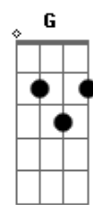

© ukulele-chords.com