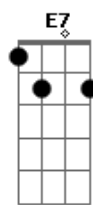

© ukulele-chords.com