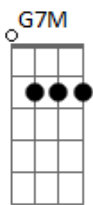

© ukulele-chords.com