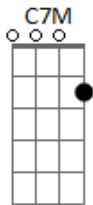

Maria Bethânia - Gota de Sangue

tom:

Intro: G G7M G7 E7
E7 C7M D7 Eb7M

G G7M
Não tire da minha mão esse copo
G7 E7 E7
Não pense em mim quando eu calo de dor
C7M D7 G G7M
Olha meus olhos repletos de ânsia e de amor
G G7M
Não se perturbe nem fique à vontade
G7 E7 E7
Tira do corpo essa roupa e maldade
C7M D7 G
Venha de manso ouvir o que eu tenho a contar
G7M
Não é muito nem pouco eu diria

G7 E7 E7
Não é pra rir mas nem sério seria
C7M D7 Eb7M
É só uma gota de sangue em forma verbal
G G7M G7 C7M
Deixa eu sentir muito além do ciúme
Cm D7 G
Deixa eu beber teu perfume, embriagar
G7M G7 C7M
A razão, porque não volto atrás?
Cm D7
Quero você mais e mais que um dia
G G7M
Não tire da minha boca esse beijo
G7 E7 E7
Nunca confunda carinho e desejo
C7M D7 Eb7M G
Beba comigo a gota de sangue final

Acordes

© ukulele-chords.com

© ukulele-chords.com

© ukulele-chords.com

© ukulele-chords.com

© ukulele-chords.com

© ukulele-chords.com

© ukulele-chords.com

© ukulele-chords.com