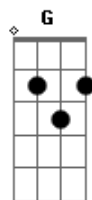

© ukulele-chords.com