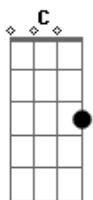

Maria Bethânia - Fogueira

Tom: C

C C C C
Por que queimar minha fogueira e destruir a companheira
G7 F G C G7 C
Porque sangrar o meu amor assim?
A7 Dm
Não penses ter a vida inteira para esconder teu coração
G7 C C7
Mais breve que o tempo passa vem num galope meu perdão
C C G7 C
Deixa eu cantar aquela velha história, amor
C C G7 C C
Deixa eu penar a liberdade está na dor
C C C C
Porque temer a tua fêmea se a possuis como ninguém
G7 F G C G7 C
A cada bem do mal do amor em mim?
A7 Dm

Não penses ter a vida inteira para roubar meu coração
G7 C C7
Pois cada vez é a primeira do teu, também serás ladrão
C C G7 C
Deixa eu cantar aquela velha história, amor
C C G7 C C
Deixa eu penar a liberdade está na dor
C C C C
Eu vivo a vida, a vida inteira a descobrir o que é o amor
G7 F G C G7 C
Leve pulsar do sol a me queimar
A7 Dm
Não penso ter a vida inteira para guiar meu coração
G7 C C7
Eu sei que a vida é passageira mas o amor que eu tenho, não!
C C G7 C
Quero ofertar a minha outra face à dor
C C G7 C C C
Deixa eu sonhar com tua outra face amor

Acordes

© ukulele-chords.com