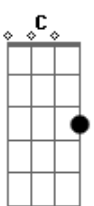

© ukulele-chords.com