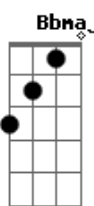

Maria Bethânia - Estácio, Holly Estácio

tom:

C

Intro: C7M Db Dm7 G7

C7M

Dm7

Se alguém quer matar-me de amor

Em7 Bb7 A7

Que me mate no Estácio

Dm7 Em7 Bb7 A7

Bem no compasso, bem junto ao passo

Dm7 G7 C7M B7M Bb7M

Do passista da escola de samba do Largo do Estácio

Bb7M B7M C7M

C7M Dm7

Em7 Bb7 A7

0 Estácio acalma o sentido dos erros que eu faço

Dm7 Em7 Bb7 A7

Trago não traço, faço não caço

Dm7 G7 C7M B7M Bb7M

0 amor da morena maldita do Largo do Estácio

Bb7M B7M C7M

Fico manso, amanso a dor

Dm7 G7 C7M Db Dm7 G7

Holliday é um dia de paz

C7M Dm7

Solto o ódio, mato o amor

Dm7 G7 C7M Db Dm7 G7

Holliday eu já não penso mais

Acordes

© ukulele-chords.com

© ukulele-chords.com