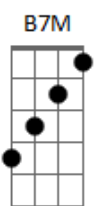

Maria Bethânia - Estácio, Holly Estácio

tom:

C

Intro: C7M Db Dm7 G7

C7M

Dm7

Se alguém quer matar-me de amor

Em7 Bb7 A7

Que me mate no Estácio

Dm7 Em7 Bb7 A7

Bem no compasso, bem junto ao passo

Dm7 G7 C7M B7M Bb7M

Do passista da escola de samba do Largo do Estácio

Bb7M B7M C7M

C7M Dm7

Em7 Bb7 A7

0 Estácio acalma o sentido dos erros que eu faço

Dm7 Em7 Bb7 A7

Trago não traço, faço não caço

Dm7 G7 C7M B7M Bb7M

0 amor da morena maldita do Largo do Estácio

Bb7M B7M C7M

Fico manso, amanso a dor

Dm7 G7 C7M Db Dm7 G7

Holliday é um dia de paz

C7M Dm7

Solto o ódio, mato o amor

Dm7 G7 C7M Db Dm7 G7

Holliday eu já não penso mais

Acordes

© ukulele-chords.com

© ukulele-chords.com