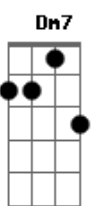

© ukulele-chords.com