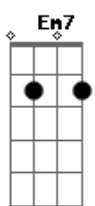

© ukulele-chords.com