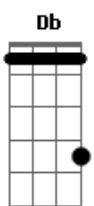

© ukulele-chords.com