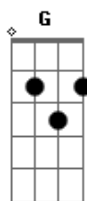

© ukulele-chords.com