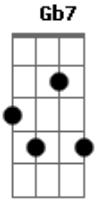

Maria Bethânia - Doce Mistério da Vida (Ah! Sweet Mystery of Life)

Tom: D

Tom :A

Intro: Bm E7 A

A C Bm
 Minha vida que parece assim tão calma
 Gb7 Bm E7 A
 Tem segredos que eu não posso revelar
 C E
 Escondidos bem no fundo de minh'alma
 B7 E

Não transparecem nem sequer em um olhar

A C Bm E
 Vive sempre conversando à sós comigo

Gbm E Em
 Uma voz que eu escuto com fervor

A7 Gb7 Bm
 Escolheu meu coração pra seu abrigo

Dm G Dbm Gbm Bm E7 A
 E dele fez um roseiral em flor

A7 Gb7 Bm
 A ninguém revelarei o meu segredo

Dm G Dbm Gbm Bm E7 A
 E nem direi quem é o meu amor

Acordes

© ukulele-chords.com

© ukulele-chords.com

© ukulele-chords.com

© ukulele-chords.com

© ukulele-chords.com