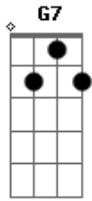

© ukulele-chords.com