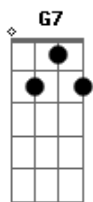

© ukulele-chords.com