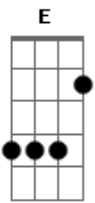

© ukulele-chords.com