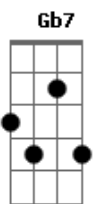

Maria Bethânia - Cria da Comunidade

tom: A

Intro: Gb7

Dbm Gb7 Bm
E lá vou eu, e lá vai ela na janela da composição

Dm Dm
Coelho Neto é logo ali

Dbm C
Logo depois de Acari

Bm E7
Pra quem vem lá de São João de Meriti

Bm
Pela linha dois a dois

E7 A
Aí ela falou

C Bm
A negra mina mãe de uma negra menina

E7
Filha de comunidade

A
Que ralou

C Bm
Essa guerreira, lá do morro, da pedreira

E7
Pra fazer a faculdade

Dbm
Se formou

E7 Db7
E eu segui pra zona sul

Gb7 B7
Foi assim que nasceu esse samba

[Final] Bm E7 A Gb

Acordes

© ukulele-chords.com

© ukulele-chords.com

© ukulele-chords.com

© ukulele-chords.com