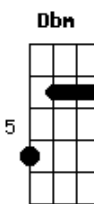

Maria Bethânia - Cria da Comunidade

tom: A

Intro: Gb7

Dbm Gb7 Bm
E lá vou eu, e lá vai ela na janela da composição

Dm Dm
Coelho Neto é logo ali

Dbm C
Logo depois de Acari

Bm E7
Pra quem vem lá de São João de Meriti

E7 Db7
E eu segui pra zona sul

Gb7 B7
Foi assim que nasceu esse samba

[Final] Bm E7 A Gb

Acordes

© ukulele-chords.com

© ukulele-chords.com

© ukulele-chords.com

© ukulele-chords.com