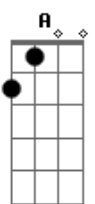

Maria Bethânia - Cria da Comunidade

tom: A

Intro: Gb7

Dbm Gb7 Bm
E lá vou eu, e lá vai ela na janela da composição

Dm Dm
Coelho Neto é logo ali

Dbm C
Logo depois de Acari

Bm E7
Pra quem vem lá de São João de Meriti

E7 Db7
E eu segui pra zona sul

Gb7 B7
Foi assim que nasceu esse samba

[Final] Bm E7 A Gb

Acordes

© ukulele-chords.com

© ukulele-chords.com

© ukulele-chords.com

© ukulele-chords.com