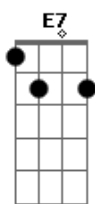

© ukulele-chords.com

© ukulele-chords.com