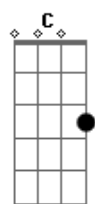

Maria Bethânia - Cria da Comunidade

tom: A

Intro: Gb7

Dbm Gb7 Bm
E lá vou eu, e lá vai ela na janela da composição

Dm Dm
Coelho Neto é logo ali

Dbm C
Logo depois de Acari

Bm E7
Pra quem vem lá de São João de Meriti

A
Que, aliás, nem tem metrô

Gb7
Andando até a Pavuna eu vou

Dbm Gb7 Bm
E todo dia mesma hora ela embarca naquela estação

Dm
E foi assim que então se deu

Dbm C
Dela sentar-se ao lado meu

Bm E7
E deslizando sob os trilhos da conversa

Bm
Pela linha dois a dois

E7 A
Aí ela falou

C Bm
A negra mina mãe de uma negra menina

E7
Filha de comunidade

A
Que ralou

C Bm
Essa guerreira, lá do morro, da pedreira

E7
Pra fazer a faculdade

Dbm
Se formou

Gb7 Bm
Inda' mora no mesmo lugar

E7
Não quer sair de lá

A C
Só quer comprar uma casinha espaçosa

Bm E7
No asfalto, na subida da colina

Dbm
Que menina

Gb7 Bm
Que amor de pessoa

E7 A
Que conversa boa que a gente trocou

Gb7
Perguntou quem eu era

Bm E7 A
Se era fácil ou difícil o ofício do compositor

Gb7 Bm
Que amor de pessoa

E7 A
Que conversa boa que a gente trocou

Gb7
Perguntou quem eu era

Bm E7 A
Se era fácil ou difícil o ofício do compositor

Db7 Gb
Pra responder prometi que pra ela

B7 E7
Faria uma linda canção assim

Db7 Gb B7
Pra descrever a história de vida bonita

E
Que ela contou pra mim

Db7 Gb B7
Pra resumir na central da cidade ela desembarcou

E7 Db7
E eu segui pra zona sul

Gb7 B7
Foi assim que nasceu esse samba

[Final] Bm E7 A Gb

Acordes

© ukulele-chords.com

© ukulele-chords.com

© ukulele-chords.com

© ukulele-chords.com

© ukulele-chords.com

© ukulele-chords.com

© ukulele-chords.com

© ukulele-chords.com

© ukulele-chords.com

© ukulele-chords.com

© ukulele-chords.com