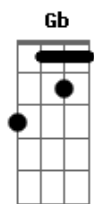

© ukulele-chords.com

© ukulele-chords.com