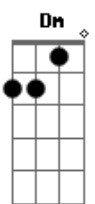

Maria Bethânia - Cria da Comunidade

tom: A

Intro: Gb7

Dbm Gb7 Bm
E lá vou eu, e lá vai ela na janela da composição

Dm Dm
Coelho Neto é logo ali

Dbm C
Logo depois de Acari

Bm E7
Pra quem vem lá de São João de Meriti

Db7 Gb
Pra responder prometi que pra ela

B7 E7
Faria uma linda canção assim

Db7 Gb B7
Pra descrever a história de vida bonita

E
Que ela contou pra mim

Db7 Gb B7
Pra resumir na central da cidade ela desembarcou

E7 Db7
E eu segui pra zona sul

Gb7 B7
Foi assim que nasceu esse samba

[Final] Bm E7 A Gb

Acordes

© ukulele-chords.com

© ukulele-chords.com

© ukulele-chords.com

© ukulele-chords.com