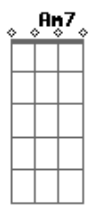

© ukulele-chords.com