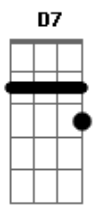

© ukulele-chords.com