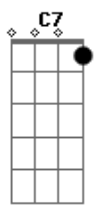

© ukulele-chords.com