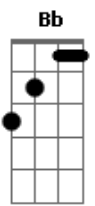

© ukulele-chords.com

© ukulele-chords.com