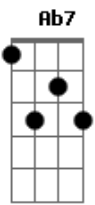

© ukulele-chords.com

© ukulele-chords.com