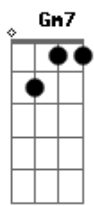

© ukulele-chords.com