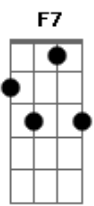

© ukulele-chords.com