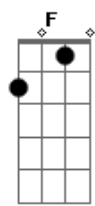

Maria Bethânia - Cheiro de Amor

Tom: F
Intro: (Bb F7)

De repente fico rindo à toa sem saber por que
C7- F7 F7
E vem a vontade de sonhar de novo te encontrar
Bb7 Gm7 C7 F7 Am7 D7
Foi tudo tão de repente, eu não consigo esquecer
Bbm7 Eb7 Ab7 Db7 C7
E confesso tive medo, quase disse não

Mas o seu jeito de me olhar, a fala mansa meio rouca
Gm7 C7 F7 Am7 D7
Foi me deixando quase louca já não podia mais pensar
Gm7 Bb F7
Eu me dei toda para você
Bb
De repente...
Gm7 C7 F7 Am7 D7
E meio louca de prazer lembro teu corpo no espelho
Gm7 C7 F7 Am7 D7
E vem o cheiro de amor, eu te sinto tão presente
Gm7 C7 (F7 Am7 D7 Gm7 C7)
Volte logo meu amor

Acordes