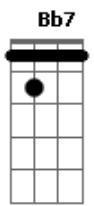

© ukulele-chords.com