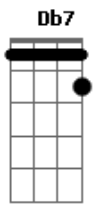

© ukulele-chords.com