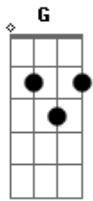

Maria Bethânia - Candeeiro Velho

tom:

Intro: G D G D
G D C G

[Refrão]

Oh candeeiro velho que tanto aluminou
Candeeire, candeeiro grande é a luz do
Meu amor

[Solo] G

Lua é lampiona de prata no meio do mar
Meu amor é mina de ouro no meu olhar
Meu amor é luzeiro do céu
Candia no mar é o luar
E quem se candiou nesse amor
Não vai mais desencadear

[Refrão]

Oh candeeiro velho que tanto aluminou
Candeeire, candeeiro grande é a luz do
Meu amor

[Solo] G

Meu amor acende a casa quando a alma se
Incendeia

Depois abana a brasa do fogo da lua cheia
É um raio de sol que meu peito vaza

Meu amor é como um clarão do farol na
Ilha rasa

[Refrão]

Oh candeeiro velho que tanto aluminou
Candeeire, candeeiro grande é a luz do
Meu amor

Acordes

© ukulele-chords.com