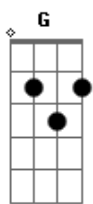

Maria Bethânia - Candeeiro Velho

tom:

Intro: G D G D
G D C G

[Refrão]

Oh candeeiro velho que tanto aluminou
Candeeire, candeeiro grande é a luz do
Meu amor

[Solo] G

Lua é lãmparina de prata no meio do mar
Meu amor é mina de ouro no meu olhar
Meu amor é luzeiro do céu
Candia no mar é o luar
E quem se candiou nesse amor
Não vai mais desencadear

[Refrão]

Oh candeeiro velho que tanto aluminou
Candeeire, candeeiro grande é a luz do
Meu amor

[Solo] G

Meu amor acende a casa quando a alma se
Incendeia
Depois abana a brasa do fogo da lua cheia
É um raio de sol que meu peito vaza
Meu amor é como um clarão do farol na
Ilha rasa

[Refrão]

Oh candeeiro velho que tanto aluminou
Candeeire, candeeiro grande é a luz do
Meu amor

Acordes

© ukulele-chords.com