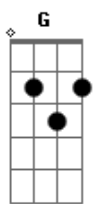

Maria Bethânia - Candeeiro Velho

tom:

Intro: G D G D
G D C G

[Refrão]

Oh candeeiro velho que tanto aluminou
Candeeire, candeeiro grande é a luz do
Meu amor

[Solo] G

Lua é lampion de prata no meio do mar
Meu amor é mina de ouro no meu olhar
Meu amor é luzeiro do céu
Candia no mar é o luar
E quem se candiou nesse amor
Não vai mais desencadear

[Refrão]

Oh candeeiro velho que tanto aluminou
Candeeire, candeeiro grande é a luz do
Meu amor

[Solo] G

Meu amor acende a casa quando a alma se
Incendeia
Depois abana a brasa do fogo da lua cheia
É um raio de sol que meu peito vaza
Meu amor é como um clarão do farol na
Ilha rasa

[Refrão]

Oh candeeiro velho que tanto aluminou
Candeeire, candeeiro grande é a luz do
Meu amor

Acordes

© ukulele-chords.com