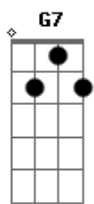

© ukulele-chords.com