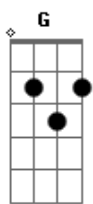

Maria Bethânia - Candeeiro Velho

tom:

Intro: G D G D
G D C G

[Refrão]

Oh candeeiro velho que tanto aluminou
Candeeire, candeeiro grande é a luz do
Meu amor

[Solo] G

Lua é lampiona de prata no meio do mar
Meu amor é mina de ouro no meu olhar
Meu amor é luzeiro do céu
Candia no mar é o luar
E quem se candiou nesse amor
Não vai mais desencadear

[Refrão]

Oh candeeiro velho que tanto aluminou
Candeeire, candeeiro grande é a luz do
Meu amor

[Solo] G

Meu amor acende a casa quando a alma se
Incendeia
Depois abana a brasa do fogo da lua cheia
É um raio de sol que meu peito vaza
Meu amor é como um clarão do farol na
Ilha rasa

[Refrão]

Oh candeeiro velho que tanto aluminou
Candeeire, candeeiro grande é a luz do
Meu amor

Acordes

© ukulele-chords.com

© ukulele-chords.com

© ukulele-chords.com

© ukulele-chords.com

© ukulele-chords.com