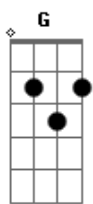

Maria Bethânia - Candeeiro Velho

tom:

Intro: G D G D
G D C G

[Refrão]

Oh candeeiro velho que tanto aluminou
Candeeire, candeeiro grande é a luz do
Meu amor

[Solo] G

Lua é lamparina de prata no meio do mar
Meu amor é mina de ouro no meu olhar
Meu amor é luzeiro do céu
Candia no mar é o luar
E quem se candiou nesse amor
Não vai mais desencadear

[Refrão]

Oh candeeiro velho que tanto aluminou
Candeeire, candeeiro grande é a luz do
Meu amor

[Solo] G

Meu amor acende a casa quando a alma se
Incendeia
Depois abana a brasa do fogo da lua cheia
É um raio de sol que meu peito vaza
Meu amor é como um clarão do farol na
Ilha rasa

[Refrão]

Oh candeeiro velho que tanto aluminou
Candeeire, candeeiro grande é a luz do
Meu amor

Acordes

© ukulele-chords.com

© ukulele-chords.com

© ukulele-chords.com

© ukulele-chords.com

© ukulele-chords.com