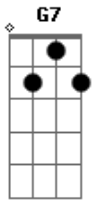

© ukulele-chords.com