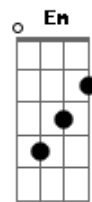

Maria Bethânia - Cabocla Jurema

Tom: G

G C G
Cabocla seu penacho é verde
C G
seu penacho é verde
C G
é da cor do mar

C Am
é a cor da cabocla jurema
G Em
é a cor da cabocla jurema
C Am
é a cor da cabocla jurema
G
Jurema

G C G

Acordes

© ukulele-chords.com

© ukulele-chords.com

© ukulele-chords.com

© ukulele-chords.com

Cabocla seu penacho é verde
C G C G
seu penacho é verde, é da cor do mar

C
eu vou me banhar
lá nas águas claras Am
G
nas águas de Janaína
Em
lá nas águas claras