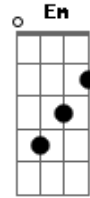

# Maria Bethânia - Cabocla Jurema

Tom: G

G C G  
 Cabocla seu penacho é verde  
 C G  
 seu penacho é verde  
 C G  
 é da cor do mar

C Am  
 é a cor da cabocla jurema  
 G Em  
 é a cor da cabocla jurema  
 C Am  
 é a cor da cabocla jurema  
 G  
 Jurema

## Acordes

© ukulele-chords.com

© ukulele-chords.com

© ukulele-chords.com

© ukulele-chords.com

Cabocla seu penacho é verde  
 C G C G  
 seu penacho é verde, é da cor do mar

C  
 eu vou me banhar  
 lá nas águas claras  
 Am  
 nas águas de Janaína  
 G  
 lá nas águas claras  
 Em