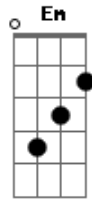

Maria Bethânia - Cabocla Jurema

Tom: G

G C G
Cabocla seu penacho é verde
C G
seu penacho é verde
C G
é da cor do mar

C Am
é a cor da cabocla jurema
G Em
é a cor da cabocla jurema
C Am
é a cor da cabocla jurema
G
Jurema

G C G

Acordes

© ukulele-chords.com

© ukulele-chords.com

© ukulele-chords.com

© ukulele-chords.com

Cabocla seu penacho é verde
C G C G
seu penacho é verde, é da cor do mar

C
eu vou me banhar
lá nas águas claras Am
G
nas águas de Janaína
Em
lá nas águas claras