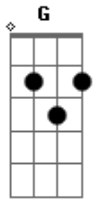

Maria Bethânia - Cabocla Jurema

Tom: G

G C G
Cabocla seu penacho é verde
C G
seu penacho é verde
C G
é da cor do mar

C Am
é a cor da cabocla jurema
G Em
é a cor da cabocla jurema
C Am
é a cor da cabocla jurema
G
Jurema

G C G

Acordes

© ukulele-chords.com