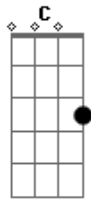

Maria Bethânia - Cabocla Jurema

Tom: G

G C G
Cabocla seu penacho é verde
C G
seu penacho é verde
C G
é da cor do mar

C Am
é a cor da cabocla jurema
G Em
é a cor da cabocla jurema
C Am
é a cor da cabocla jurema
G
Jurema

G C G

Cabocla seu penacho é verde
C G C G
seu penacho é verde, é da cor do mar

C
eu vou me banhar
lá nas águas claras Am
G
nas águas de Janaína
Em
lá nas águas claras

C
eu vou me banhar
lá nas águas claras Am
G
lá nas águas claras

Acordes

© ukulele-chords.com

© ukulele-chords.com

© ukulele-chords.com

© ukulele-chords.com