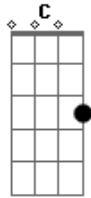

# Maria Bethânia - Cabocla Jurema

Tom: G

G C G  
 Cabocla seu penacho é verde  
 C G  
 seu penacho é verde  
 C G  
 é da cor do mar

C Am  
 é a cor da cabocla jurema  
 G Em  
 é a cor da cabocla jurema  
 C Am  
 é a cor da cabocla jurema  
 G  
 Jurema

## Acordes

© ukulele-chords.com

© ukulele-chords.com

© ukulele-chords.com

© ukulele-chords.com

Cabocla seu penacho é verde  
 C G C G  
 seu penacho é verde, é da cor do mar

C  
 eu vou me banhar  
 lá nas águas claras  
 Am  
 nas águas de Janaína  
 G  
 lá nas águas claras  
 Em