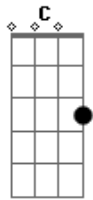

© ukulele-chords.com