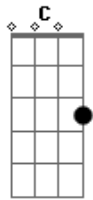

Maria Bethânia - Cabocla Jurema

Tom: G

G C G
Cabocla seu penacho é verde
C G
seu penacho é verde
C G
é da cor do mar

C Am
é a cor da cabocla jurema
G Em
é a cor da cabocla jurema
C Am
é a cor da cabocla jurema
G
Jurema

G C G

Acordes

© ukulele-chords.com

© ukulele-chords.com

© ukulele-chords.com

© ukulele-chords.com

Cabocla seu penacho é verde
C G C G
seu penacho é verde, é da cor do mar

C
eu vou me banhar
lá nas águas claras Am
G
nas águas de Janaína
Em
lá nas águas claras