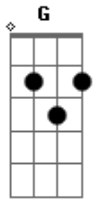

Maria Bethânia - Cabocla Jurema

Tom: G

G C G
Cabocla seu penacho é verde
C G
seu penacho é verde
C G
é da cor do mar

C Am
é a cor da cabocla jurema
G Em
é a cor da cabocla jurema
C Am
é a cor da cabocla jurema
G
Jurema

G C G

Acordes

© ukulele-chords.com

© ukulele-chords.com

© ukulele-chords.com

© ukulele-chords.com

Cabocla seu penacho é verde
C G C G
seu penacho é verde, é da cor do mar

C
eu vou me banhar
lá nas águas claras Am
G
nas águas de Janaína
Em
lá nas águas claras