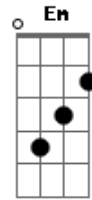

# Maria Bethânia - Cabocla Jurema

Tom: G

G C G  
Cabocla seu penacho é verde  
C G  
seu penacho é verde  
C G  
é da cor do mar

C Am  
é a cor da cabocla jurema  
G Em  
é a cor da cabocla jurema  
C Am  
é a cor da cabocla jurema  
G  
Jurema

## Acordes

© ukulele-chords.com

© ukulele-chords.com

© ukulele-chords.com

© ukulele-chords.com

Cabocla seu penacho é verde  
C G C G  
seu penacho é verde, é da cor do mar

C  
eu vou me banhar  
lá nas águas claras Am  
G  
nas águas de Janaína  
Em  
lá nas águas claras