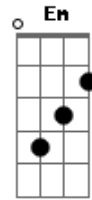

Maria Bethânia - Cabocla Jurema

Tom: G

G C G
Cabocla seu penacho é verde
C G
seu penacho é verde
C G
é da cor do mar

C Am
é a cor da cabocla jurema
G Em
é a cor da cabocla jurema
C Am
é a cor da cabocla jurema
G
Jurema

G C G

Acordes

© ukulele-chords.com

© ukulele-chords.com

© ukulele-chords.com

© ukulele-chords.com

Cabocla seu penacho é verde
C G C G
seu penacho é verde, é da cor do mar

C
eu vou me banhar
lá nas águas claras Am
G
nas águas de Janaína
Em
lá nas águas claras