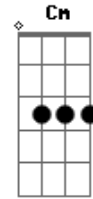

ukulele-chords.com