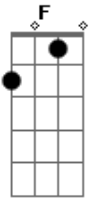

ukulele-chords.com