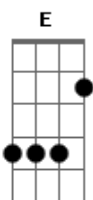

ukulele-chords.com