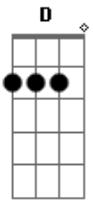

ukulele-chords.com