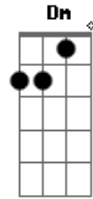

ukulele-chords.com