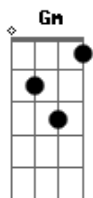

ukulele-chords.com