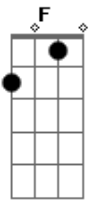

ukulele-chords.com