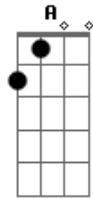

ukulele-chords.com