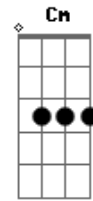

ukulele-chords.com