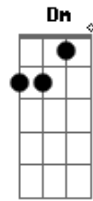

ukulele-chords.com