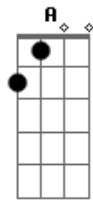

ukulele-chords.com