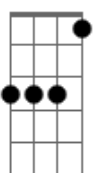

Maria Bethânia - Brincar de Viver

Tom: Bb

Intro: .: G / D / C // G / D / C //

G D C
Quem me chamou quem vai querer voltar pro ninho

G D C / Cm
E redescobrir seu lugar

G D C
Pra retornar e enfrentar o dia-a-dia
G D C // 60-61
Reaprender a sonhar

D Dm G C
Você verá que é mesmo assim, que a história não tem fim

C G Am7 D7 G D C / G
Continua sempre que você responde sim à sua imaginação

Am7 D7 G / D / C /
A arte de sorrir cada vez que o mundo diz não

G D C
Você verá que a emoção começa agora

G D C / Cm
Agora é brincar de viver

G D C
E não esquecer, ninguém é o centro do universo
G D C // 60-61
Que assim é maior o prazer

D Dm G C
Você verá que é mesmo assim, que a história não tem fim
C G Am7 D7 G D C / G
Continua sempre que você responde sim à sua imaginação
Am7 D7 G / D / C /
A arte de sorrir cada vez que o mundo diz não

C Am7 Bb Eb Ebm Bb
E eu desejo amar todos que eu cruzar
Gm7 Cm7 F7 / F
Pelo meu caminho

Bb Am7 Ab7(#11) Gm7
Como eu sou feliz, eu quero ver feliz
Gm C D G / D / G / C //
Quem andar comi---go vem

G / D / C // A / E / D //
A / E / D // A / E / D // Aadd9

Acordes

© ukulele-chords.com

© ukulele-chords.com

© ukulele-chords.com

© ukulele-chords.com

© ukulele-chords.com

© ukulele-chords.com

© ukulele-chords.com

© ukulele-chords.com

© ukulele-chords.com

Eb

© ukulele-chords.com

© ukulele-chords.com

© ukulele-chords.com

© ukulele-chords.com

© ukulele-chords.com

© ukulele-chords.com

© ukulele-chords.com

© ukulele-chords.com

© ukulele-chords.com