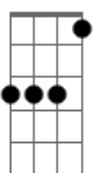

Maria Bethânia - Brincar de Viver

Tom: Bb

Intro: .: G / D / C // G / D / C //

G D C
Quem me chamou quem vai querer voltar pro ninho

G D C / Cm
E redescobrir seu lugar

G D C
Pra retornar e enfrentar o dia-a-dia
G D C // 60-61
Reaprender a sonhar

D Dm G C
Você verá que é mesmo assim, que a história não tem fim

C G Am7 D7 G D C / G
Continua sempre que você responde sim à sua imaginação

Am7 D7 G / D / C /
A arte de sorrir cada vez que o mundo diz não

G D C
Você verá que a emoção começa agora

G D C / Cm
Agora é brincar de viver

G D C
E não esquecer, ninguém é o centro do universo
G D C // 60-61
Que assim é maior o prazer

D Dm G C
Você verá que é mesmo assim, que a história não tem fim
C G Am7 D7 G D C / G
Continua sempre que você responde sim à sua imaginação
Am7 D7 G / D / C /
A arte de sorrir cada vez que o mundo diz não

C Am7 Bb Eb Ebm Bb
E eu desejo amar todos que eu cruzar

Gm7 Cm7 F7 / F
Pelo meu caminho

Bb Am7 Ab7(#11) Gm7
Como eu sou feliz, eu quero ver feliz

Gm C D G / D / G / C //
Quem andar comi---go vem

G / D / C // A / E / D //
A / E / D // A / E / D // Aadd9

Acordes

© ukulele-chords.com

© ukulele-chords.com

© ukulele-chords.com

© ukulele-chords.com

© ukulele-chords.com

© ukulele-chords.com

© ukulele-chords.com

© ukulele-chords.com

© ukulele-chords.com

Eb

© ukulele-chords.com

© ukulele-chords.com

© ukulele-chords.com

© ukulele-chords.com

© ukulele-chords.com

© ukulele-chords.com

© ukulele-chords.com

© ukulele-chords.com

© ukulele-chords.com