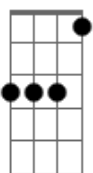

Maria Bethânia - Brincar de Viver

Tom: Bb

Intro: .: G / D / C // G / D / C //

G D C
Quem me chamou quem vai querer voltar pro ninho

G D C / Cm
E redescobrir seu lugar

G D C
Pra retornar e enfrentar o dia-a-dia
G D C // 60-61
Reaprender a sonhar

D Dm G C
Você verá que é mesmo assim, que a história não tem fim

C G Am7 D7 G D C / G
Continua sempre que você responde sim à sua imaginação

Am7 D7 G / D / C /
A arte de sorrir cada vez que o mundo diz não

G D C
Você verá que a emoção começa agora

G D C / Cm
Agora é brincar de viver

G D C
E não esquecer, ninguém é o centro do universo
G D C // 60-61
Que assim é maior o prazer

D Dm G C
Você verá que é mesmo assim, que a história não tem fim
C G Am7 D7 G D C / G
Continua sempre que você responde sim à sua imaginação
Am7 D7 G / D / C /
A arte de sorrir cada vez que o mundo diz não

C Am7 Bb Eb Ebm Bb
E eu desejo amar todos que eu cruzar
Gm7 Cm7 F7 / F
Pelo meu caminho

Bb Am7 Ab7(#11) Gm7
Como eu sou feliz, eu quero ver feliz
Gm C D G / D / G / C //
Quem andar comi---go vem

G / D / C // A / E / D //
A / E / D // A / E / D // Aadd9

Acordes

© ukulele-chords.com

© ukulele-chords.com

© ukulele-chords.com

© ukulele-chords.com

© ukulele-chords.com

© ukulele-chords.com

© ukulele-chords.com

© ukulele-chords.com

© ukulele-chords.com

Eb

© ukulele-chords.com

© ukulele-chords.com

© ukulele-chords.com

© ukulele-chords.com

© ukulele-chords.com

© ukulele-chords.com

© ukulele-chords.com

© ukulele-chords.com

© ukulele-chords.com