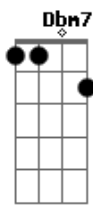

© ukulele-chords.com