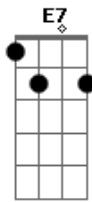

© ukulele-chords.com