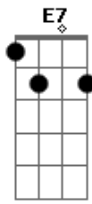

© ukulele-chords.com