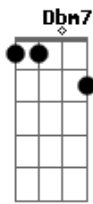

© ukulele-chords.com