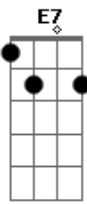

© ukulele-chords.com