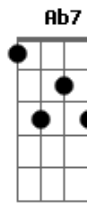

© ukulele-chords.com