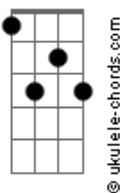

Maria Bethânia - Anjo Exterminado

tom:

Intro: Em7 A7 Bm

Quando você passa três
 Quatro dias desaparecida
 Eu me queimo num fogo louco de paixão
 Ou você faz de mim alto relevo
 No seu coração

Ou não vou mais topar ficar deitado
 Moço solitário
 Poeta benquisto
 Até você tornar doente, cansada
 Acabada das cortiças otárias

Quando você passa três
 Quatro dias desaparecida
 Subo, desço

Desço, subo escadas

Dbm7 Gb7

Acordes

D7M

G7M

Bm

Em7

A7

Am7

Ab7

Dbm7

Gb7

Bm7

E7

Acendo, apago a luz do quarto
 Fecho, abro janelas sobre a Guanabara
 Já não penso mais em nada
 Meu olhar vara
 Vasculha a madrugada
 Anjo exterminado
 Olho o relógio iluminado
 Anúncios luminosos, luzes da cidade
 Estrelas do céu
 Me queimo num fogo louco de paixão
 Anjo abatido
 Planejo lhe abandonar
 Pois sei que você acaba sempre
 Por tornar ao meu lar
 Mesmo porque não tem outro lugar
 Onde parar