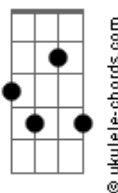

Maria Bethânia - Anjo Exterminado

tom:

Intro: Em7 A7 Bm

Quando você passa três
 Quatro dias desaparecida
 Eu me queimo num fogo louco de paixão
 Ou você faz de mim alto relevo
 No seu coração

Ou não vou mais topar ficar deitado
 Moço solitário
 Poeta benquisto
 Até você tornar doente, cansada
 Acabada das cortiças otárias

Quando você passa três
 Quatro dias desaparecida
 Subo, desço

Desço, subo escadas

Dbm7 Gb7

Acordes

D7M

G7M

Bm

Em7

A7

Am7

Ab7

Dbm7

Gb7

Bm7

E7

Acendo, apago a luz do quarto
 Fecho, abro janelas sobre a Guanabara
 Já não penso mais em nada
 Meu olhar vara
 Vasculha a madrugada
 Anjo exterminado
 Olho o relógio iluminado
 Anúncios luminosos, luzes da cidade
 Estrelas do céu
 Me queimo num fogo louco de paixão
 Anjo abatido
 Planejo lhe abandonar
 Pois sei que você acaba sempre
 Por tornar ao meu lar
 Mesmo porque não tem outro lugar
 Onde parar