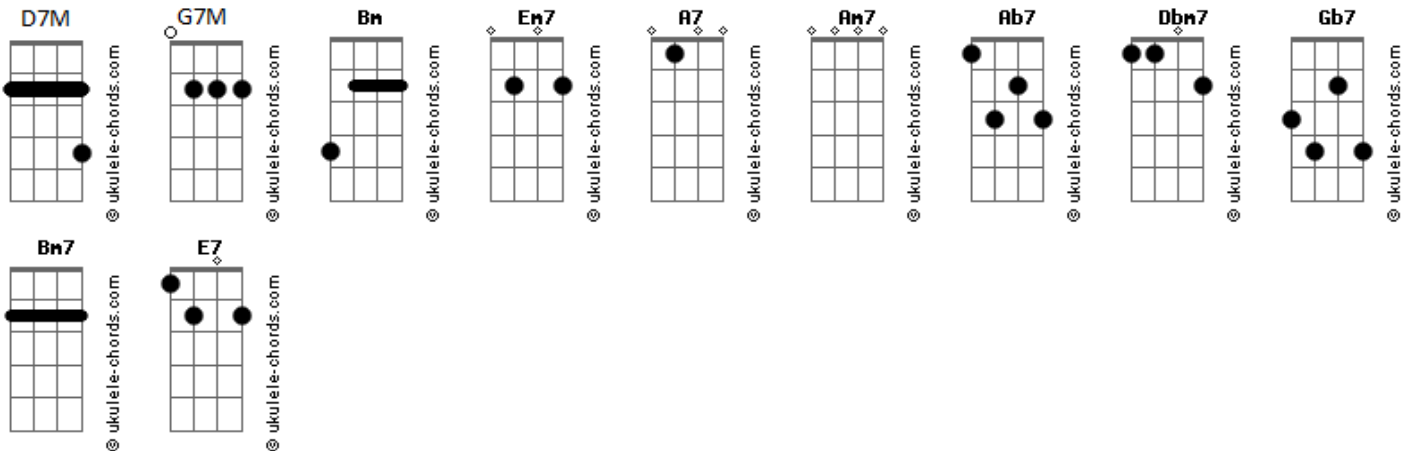

Maria Bethânia - Anjo Exterminado

tom:

Intro: Em7 A7 Bm

D7M
Quando você passa três
Am7 Ab7
Quatro dias desaparecida
G7M Dbm7 Gb7
Eu me queimo num fogo louco de paixão
Bm7 E7 Am7 Ab7 G7M
Ou você faz de mim alto relevo
Ab7 G7M
No seu coração
Dbm7
Ou não vou mais topar ficar deitado
Gb7
Moço solitário
Bm7
Poeta benquisto
E7
Até você tornar doente, cansada
Em7 A7 D7M
Acabada das cortiças otárias
Quando você passa três
Am7 Ab7
Quatro dias desaparecida
G7M
Subo, desço

Desço, subo escadas
Dbm7 Gb7

Acordes

Acendo, apago a luz do quarto
Bm7
Fecho, abro janelas sobre a Guanabara
Am7 Ab7 G7M
Já não penso mais em nada
Dbm7
Meu olhar vara
Gb7 Bm7
Vasculha a madrugada
Anjo exterminado
Am7 Ab7
Olho o relógio iluminado
G7M
Anúncios luminosos, luzes da cidade
Dbm7 Gb7
Estrelas do céu
Bm7 Am7 Ab7
Me queimo num fogo louco de paixão
G7M
Anjo abatido
Dbm7 Gb7
Planejo lhe abandonar
Bm7
Pois sei que você acaba sempre
Am7 Ab7 G7M
Por tornar ao meu lar
Em7 A7
Mesmo porque não tem outro lugar
D7M
Onde parar