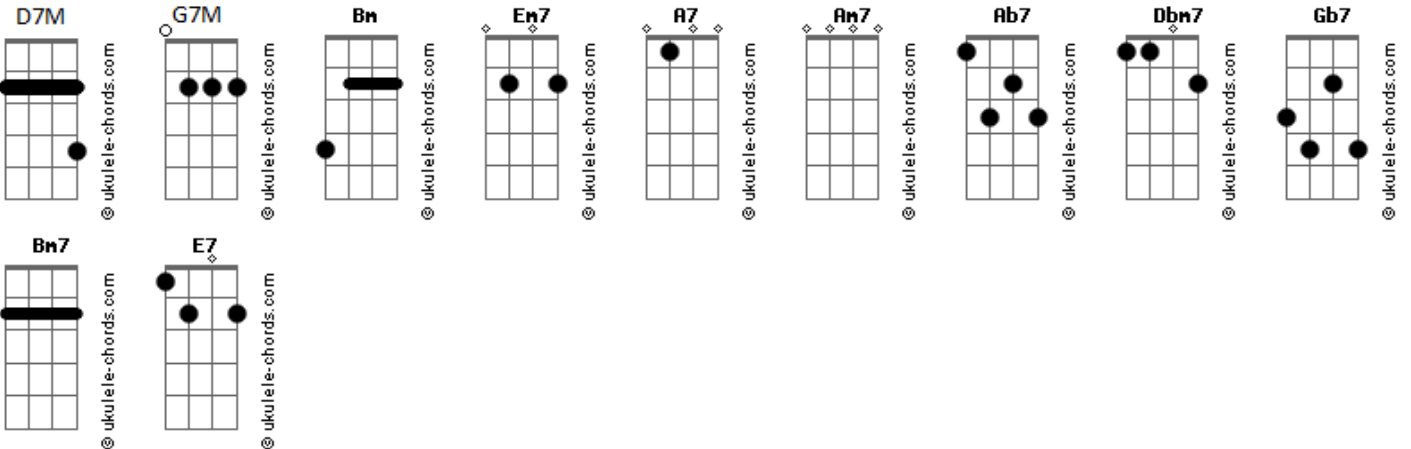

Maria Bethânia - Anjo Exterminado

tom:

Intro: Em7 A7 Bm

Quando você passa três
 Quatro dias desaparecida
 Eu me queimo num fogo louco de paixão
 Ou você faz de mim alto relevo
 No seu coração

Ou não vou mais topar ficar deitado
 Moço solitário
 Poeta benquisto
 Até você tornar doente, cansada
 Acabada das cortiças otárias

Quando você passa três
 Quatro dias desaparecida
 Subo, desço

Desço, subo escadas

Dbm7 Gb7

Acordes

Acendo, apago a luz do quarto
 Fecho, abro janelas sobre a Guanabara
 Já não penso mais em nada
 Meu olhar vara
 Vasculha a madrugada
 Anjo exterminado
 Olho o relógio iluminado
 Anúncios luminosos, luzes da cidade
 Estrelas do céu
 Me queimo num fogo louco de paixão
 Anjo abatido
 Planejo lhe abandonar
 Pois sei que você acaba sempre
 Por tornar ao meu lar
 Mesmo porque não tem outro lugar
 Onde parar