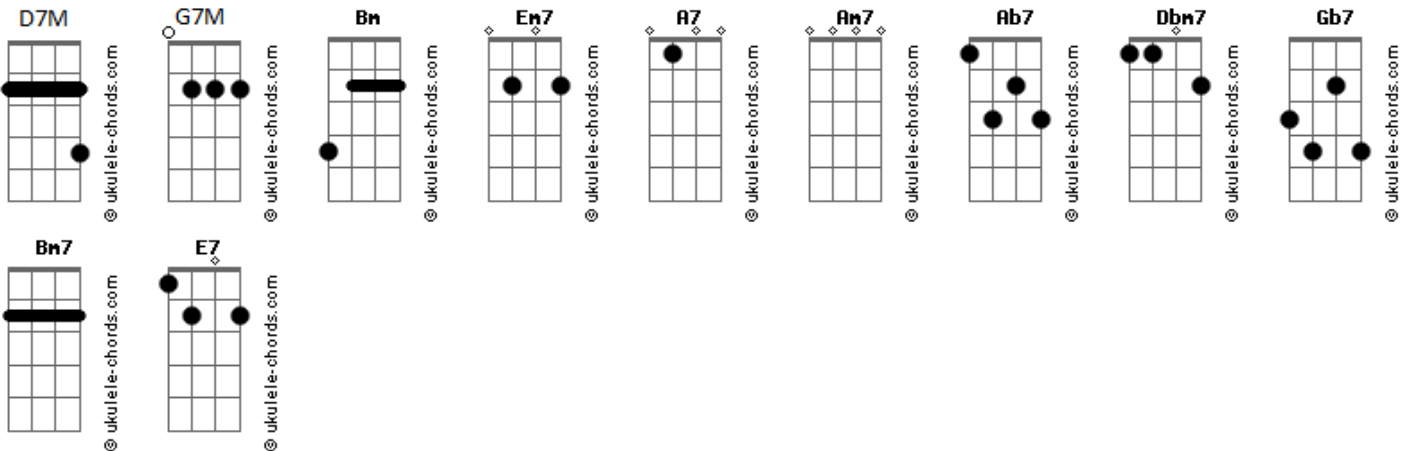

Maria Bethânia - Anjo Exterminado

tom:

Intro: Em7 A7 Bm

D7M
Quando você passa três
Am7 Ab7
Quatro dias desaparecida
G7M Dbm7 Gb7
Eu me queimo num fogo louco de paixão
Bm7 E7 Am7 Ab7 G7M
Ou você faz de mim alto relevo
Ab7 G7M
No seu coração

Dbm7
Ou não vou mais topar ficar deitado
Gb7
Moço solitário
Bm7
Poeta benquisto
E7
Até você tornar doente, cansada
Em7 A7 D7M
Acabada das cortiças otárias

Quando você passa três
Am7 Ab7
Quatro dias desaparecida
G7M
Subo, desço

Desço, subo escadas
Dbm7 Gb7

Acordes

Acendo, apago a luz do quarto
Bm7
Fecho, abro janelas sobre a Guanabara
Am7 Ab7 G7M
Já não penso mais em nada
Dbm7
Meu olhar vara
Gb7 Bm7
Vasculha a madrugada
Anjo exterminado
Am7 Ab7
Olho o relógio iluminado
G7M
Anúncios luminosos, luzes da cidade
Dbm7 Gb7
Estrelas do céu
Bm7 Am7 Ab7
Me queimo num fogo louco de paixão
G7M
Anjo abatido
Dbm7 Gb7
Planejo lhe abandonar
Bm7
Pois sei que você acaba sempre
Am7 Ab7 G7M
Por tornar ao meu lar
Em7 A7
Mesmo porque não tem outro lugar
D7M
Onde parar