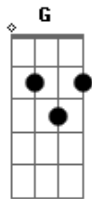

© ukulele-chords.com