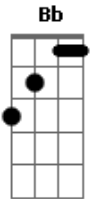

Maria Bethânia - Anda Luzia

tom:

Intro: Gm Bb Cm
D7 Gm C7

Gm Gm Gm C7
Anda, Luzia

Gm Cm
Pega um pandeiro, vem pro carnaval

Anda, Luzia
Cm D7 Gm C7
Que essa tristeza lhe faz muito mal

G Am Bm Am
Apronta a tua fantasia

[Solo] Gm Gm Gm C7 Gm Cm
Cm D7 Am Gm C7

G Am Bm Am
Apronta a tua fantasia

G Am D7
Alegra teu olhar profundo

Am D7 Am D7
A vida dura só um dia, Luzia

Am D7 G
E não se leva nada desse mundo

Gm Gm Gm C7
Anda, Luzia

Gm Cm
Pega um pandeiro, vem pro carnaval

Anda, Luzia
Am D7 Gm C7
Essa tristeza lhe faz muito mal

[Final] Gm C7 Gm C7
Gm C7 Gm

Acordes

© ukulele-chords.com

© ukulele-chords.com

© ukulele-chords.com

© ukulele-chords.com