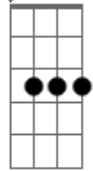

Maria Bethânia - A Camisola do Dia

Tom: G

Gm A
Amor, eu me lembro ainda
Cm D7- Gm
Era linda, muito linda
Eb7 D7 D G7
Um céu azul de organdi
Cm
A camisola do dia
Tão transparente e macia
D7 D G7
Que eu dei de presente a ti
G G7 D
Tinha rendas de Sevilha
G
A pequena maravilha
Cm

Que o teu corpinho abrigava
Cm- D7- Gm
E eu era o dono de tudo
A
Do divino conteúdo
Eb7 D7 G Em Am D7
Que a camisola ocultava
G D7 A7
A camisola que um dia
D7
Guardou a minha alegria
G E7- Dm G7
Desbotou, perdeu a cor
C Db G
Abandonada no leito
E7- Am7
Que nunca mais foi desfeito
D7- G
Pelas vigílias de amor

Acordes

Cm