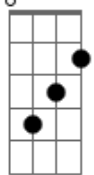

Maria Bethânia - A Camisola do Dia

Tom: G

Gm A
Amor, eu me lembro ainda
Cm D7- Gm
Era linda, muito linda
Eb7 D7 D G7
Um céu azul de organdi
Cm
A camisola do dia
Tão transparente e macia
D7 D G7
Que eu dei de presente a ti
G G7 D
Tinha rendas de Sevilha
G
A pequena maravilha
Cm

Que o teu corpinho abrigava
Cm- D7- Gm
E eu era o dono de tudo
A
Do divino conteúdo
Eb7 D7 G Em Am D7
Que a camisola ocultava
G D7 A7
A camisola que um dia
D7
Guardou a minha alegria
G E7- Dm G7
Desbotou, perdeu a cor
C Db G
Abandonada no leito
E7- Am7
Que nunca mais foi desfeito
D7- G
Pelas vigílias de amor

Acordes

© ukulele-chords.com

© ukulele-chords.com

© ukulele-chords.com

© ukulele-chords.com

© ukulele-chords.com

© ukulele-chords.com

© ukulele-chords.com

© ukulele-chords.com

Em

© ukulele-chords.com

© ukulele-chords.com

© ukulele-chords.com

© ukulele-chords.com

© ukulele-chords.com

© ukulele-chords.com

© ukulele-chords.com