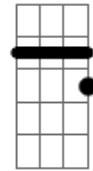

© ukulele-chords.com

Eb7