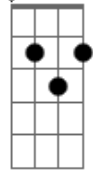

© ukulele-chords.com

G