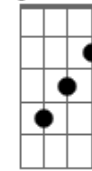

© ukulele-chords.com

Em