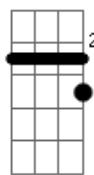

Maria Bethânia - A Camisola do Dia

Tom: G

Gm A
Amor, eu me lembro ainda
Cm D7- Gm
Era linda, muito linda
Eb7 D7 D G7
Um céu azul de organdi
Cm
A camisola do dia
Tão transparente e macia
D7 D G7
Que eu dei de presente a ti
G G7 D
Tinha rendas de Sevilha
G
A pequena maravilha
Cm

Que o teu corpinho abrigava
Cm- D7- Gm
E eu era o dono de tudo
A
Do divino conteúdo
Eb7 D7 G Em Am D7
Que a camisola ocultava
G D7 A7
A camisola que um dia
D7
Guardou a minha alegria
G E7- Dm G7
Desbotou, perdeu a cor
C Db G
Abandonada no leito
E7- Am7
Que nunca mais foi desfeito
D7- G
Pelas vigílias de amor

Acordes

© ukulele-chords.com

© ukulele-chords.com

© ukulele-chords.com

© ukulele-chords.com

Eb7

© ukulele-chords.com

© ukulele-chords.com

© ukulele-chords.com

© ukulele-chords.com

© ukulele-chords.com

© ukulele-chords.com

© ukulele-chords.com

© ukulele-chords.com

© ukulele-chords.com

© ukulele-chords.com

© ukulele-chords.com