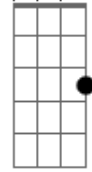

© ukulele-chords.com

C