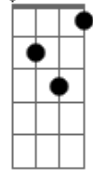

© ukulele-chords.com

Gm