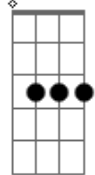

Maria Bethânia - A Camisola do Dia

Tom: G

Gm A
Amor, eu me lembro ainda
Cm D7- Gm
Era linda, muito linda
Eb7 D7 D G7
Um céu azul de organdi
Cm
A camisola do dia
Tão transparente e macia
D7 D G7
Que eu dei de presente a ti
G G7 D
Tinha rendas de Sevilha
G
A pequena maravilha
Cm

Que o teu corpinho abrigava
Cm- D7- Gm
E eu era o dono de tudo
A
Do divino conteúdo
Eb7 D7 G Em Am D7
Que a camisola ocultava
G D7 A7
A camisola que um dia
D7
Guardou a minha alegria
G E7- Dm G7
Desbotou, perdeu a cor
C Db G
Abandonada no leito
E7- Am7
Que nunca mais foi desfeito
D7- G
Pelas vigílias de amor

Acordes

Cm