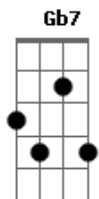

Maria Beraldo - Quem Eu Sou

tom:
A

Intro: Gm7

Gbm7
Indulto de natal
Em7 Ebm7
Saudade bestial
Gb Bbm7
Circunstante
A

Deixa

Gbm7 Abm7 G
Pra lá juntar as beiras
Gb7 Bm7 Dbm7
Quase toda sexta feira

(Ebm7 E)

Gb E
A fauna brinca de se estrepar
Gb E
A fauna brinca de se estrepar
Gb E
A fauna brinca de se estrepar
Gb Em7
A fauna brinca até cansar

© ukulele-chords.com

© ukulele-chords.com

© ukulele-chords.com

© ukulele-chords.com

© ukulele-chords.com

© ukulele-chords.com

© ukulele-chords.com

Gm7
Ações em cadeia
Mas porque descontar
E G E
Na testa da menina
Bm7
Fera
(Dbm7 Ebm7 Gb E)