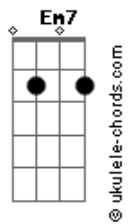

Maria Beraldo - Quem Eu Sou

tom:

A

Intro: Gm7

Gbm7
Indulto de natal
Em7 Ebm7
Saudade bestial
Gb Bbm7
Circunstante

A
Deixa

Gbm7 Abm7 G
Pra lá juntar as beiras
Gb7 Bm7 Dbm7
Quase toda sexta feira

(Ebm7 E)

Gb E
A fauna brinca de se estrepar

Gb E
A fauna brinca de se estrepar

Gb E
A fauna brinca de se estrepar

Gb Em7
A fauna brinca até cansar

(Em7)

Acordes

Gm7

Ações em cadeia