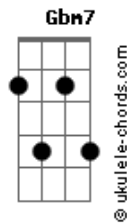

Maria Beraldo - Quem Eu Sou

tom:

A

Intro: Gm7

Gbm7
Indulto de natal
Em7 Ebm7
Saudade bestial
Gb Bbm7
Circunstante

A
Deixa

Gbm7 Abm7 G
Pra lá juntar as beiras
Gb7 Bm7 Dbm7
Quase toda sexta feira

(Ebm7 E)

Gb E
A fauna brinca de se estrepar

Gb E
A fauna brinca de se estrepar

Gb E
A fauna brinca de se estrepar

Gb Em7
A fauna brinca até cansar

(Em7)

Acordes

Gm7

Ações em cadeia

Mas porque descontar

E G E
Na testa da menina
Bm7
Fera

(Dbm7 Ebm7 Gb E)

Gb E
A fauna brinca de se ferrar

Gb E
A fauna brinca de se ferrar

Gb E
A fauna brinca de se ferrar

Gb E
A fauna brinca até sonhar

Gb E
A fauna brinca de se ferrar