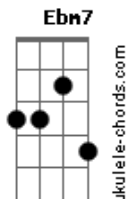

© ukulele-chords.com