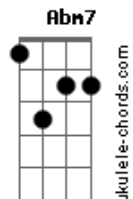

Maria Beraldo - Quem Eu Sou

tom:
A

Intro: Gm7

Gbm7
Indulto de natal
Em7 Ebm7
Saudade bestial
Gb Bbm7
Circunstante
A

Deixa

Gbm7 Abm7 G
Pra lá juntar as beiras
Gb7 Bm7 Dbm7
Quase toda sexta feira

(Ebm7 E)

Gb E
A fauna brinca de se estrepar
Gb E
A fauna brinca de se estrepar
Gb E
A fauna brinca de se estrepar
Gb Em7
A fauna brinca até cansar

© ukulele-chords.com

© ukulele-chords.com

© ukulele-chords.com

© ukulele-chords.com

© ukulele-chords.com

© ukulele-chords.com

© ukulele-chords.com

Gm7
Ações em cadeia
Mas porque descontar
E G E
Na testa da menina
Bm7
Fera
(Dbm7 Ebm7 Gb E)