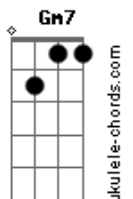

© ukulele-chords.com