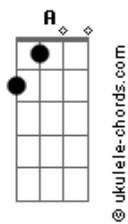

Maria Beraldo - Quem Eu Sou

tom:

A

Intro: Gm7

Gbm7
Indulto de natal
Em7 Ebm7
Saudade bestial
Gb Bbm7
Circunstante

A
Deixa

Gbm7 Abm7 G
Pra lá juntar as beiras
Gb7 Bm7 Dbm7
Quase toda sexta feira

(Ebm7 E)

Gb E
A fauna brinca de se estrepar

Gb E
A fauna brinca de se estrepar

Gb E
A fauna brinca de se estrepar

Gb Em7
A fauna brinca até cansar

(Em7)

Acordes

Gm7

Ações em cadeia