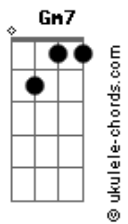

Maria Beraldo - Quem Eu Sou

tom:

A

Intro: Gm7

Gbm7
Indulto de natal
Em7 Ebm7
Saudade bestial
Gb Bbm7
Circunstante

A
Deixa

Gbm7 Abm7 G
Pra lá juntar as beiras
Gb7 Bm7 Dbm7
Quase toda sexta feira

(Ebm7 E)

Gb E
A fauna brinca de se estrepar

Gb E
A fauna brinca de se estrepar

Gb E
A fauna brinca de se estrepar

Gb Em7
A fauna brinca até cansar

(Em7)

Acordes

Gm7

Ações em cadeia