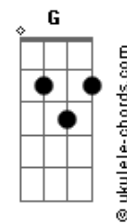

Maria Beraldo - Quem Eu Sou

tom:

A

Intro: Gm7

Gbm7
Indulto de natal
Em7 Ebm7
Saudade bestial
Gb Bbm7
Circunstante

A
Deixa

Gbm7 Abm7 G
Pra lá juntar as beiras
Gb7 Bm7 Dbm7
Quase toda sexta feira

(Ebm7 E)

Gb E
A fauna brinca de se estrepar

Gb E
A fauna brinca de se estrepar

Gb E
A fauna brinca de se estrepar

Gb Em7
A fauna brinca até cansar

(Em7)

Acordes

Gm7

Ações em cadeia