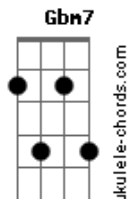

© ukulele-chords.com