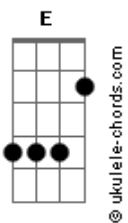

Maria Beraldo - Quem Eu Sou

tom:

A

Intro: Gm7

Gbm7
Indulto de natal
Em7 Ebm7
Saudade bestial
Gb Bbm7
Circunstante

A
Deixa

Gbm7 Abm7 G
Pra lá juntar as beiras
Gb7 Bm7 Dbm7
Quase toda sexta feira

(Ebm7 E)

Gb E
A fauna brinca de se estrepar

Gb E
A fauna brinca de se estrepar

Gb E
A fauna brinca de se estrepar

Gb Em7
A fauna brinca até cansar

(Em7)

Acordes

Gm7

Ações em cadeia