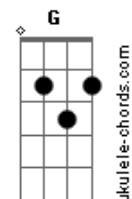

Maria Beraldo - Quem Eu Sou

tom:
A

Intro: Gm7

Gbm7
Indulto de natal
Em7 Ebm7
Saudade bestial
Gb Bbm7
Circunstante
A

Deixa

Gbm7 Abm7 G
Pra lá juntar as beiras
Gb7 Bm7 Dbm7
Quase toda sexta feira

(Ebm7 E)

Gb E
A fauna brinca de se estrepar
Gb E
A fauna brinca de se estrepar
Gb E
A fauna brinca de se estrepar
Gb Em7
A fauna brinca até cansar

© ukulele-chords.com

© ukulele-chords.com

© ukulele-chords.com

© ukulele-chords.com

© ukulele-chords.com

© ukulele-chords.com

© ukulele-chords.com

Gm7
Ações em cadeia
Mas porque descontar
E G E
Na testa da menina
Bm7
Fera
(Dbm7 Ebm7 Gb E)