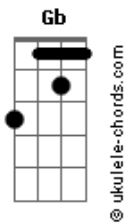

Maria Beraldo - Quem Eu Sou

tom:

A

Intro: Gm7

Gbm7
Indulto de natal
Em7 Ebm7
Saudade bestial
Gb Bbm7
Circunstante

A
Deixa

Gbm7 Abm7 G
Pra lá juntar as beiras
Gb7 Bm7 Dbm7
Quase toda sexta feira

(Ebm7 E)

Gb E
A fauna brinca de se estrepar

Gb E
A fauna brinca de se estrepar

Gb E
A fauna brinca de se estrepar

Gb Em7
A fauna brinca até cansar

(Em7)

Acordes

Gm7

Ações em cadeia