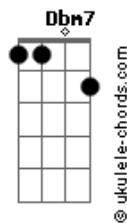

Maria Beraldo - Quem Eu Sou

tom:

A

Intro: Gm7

Gbm7
Indulto de natal
Em7 Ebm7
Saudade bestial
Gb Bbm7
Circunstante

A
Deixa

Gbm7 Abm7 G
Pra lá juntar as beiras
Gb7 Bm7 Dbm7
Quase toda sexta feira

(Ebm7 E)

Gb E
A fauna brinca de se estrepar

Gb E
A fauna brinca de se estrepar

Gb E
A fauna brinca de se estrepar

Gb Em7
A fauna brinca até cansar

(Em7)

Acordes

Gm7

Ações em cadeia