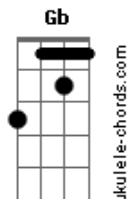

© ukulele-chords.com