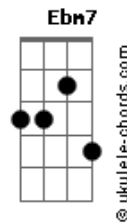

Maria Beraldo - Quem Eu Sou

tom:

A

Intro: Gm7

Gbm7
Indulto de natal
Em7 Ebm7
Saudade bestial
Gb Bbm7
Circunstante

A
Deixa

Gbm7 Abm7 G
Pra lá juntar as beiras
Gb7 Bm7 Dbm7
Quase toda sexta feira

(Ebm7 E)

Gb E
A fauna brinca de se estrepar

Gb E
A fauna brinca de se estrepar

Gb E
A fauna brinca de se estrepar

Gb Em7
A fauna brinca até cansar

(Em7)

Acordes

Gm7

Ações em cadeia

Mas porque descontar

E G E
Na testa da menina
Bm7
Fera

(Dbm7 Ebm7 Gb E)

Gb E
A fauna brinca de se ferrar

Gb E
A fauna brinca de se ferrar

Gb E
A fauna brinca de se ferrar

Gb E
A fauna brinca até sonhar

Gb E
A fauna brinca de se ferrar