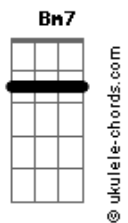

Maria Beraldo - Quem Eu Sou

tom:

A

Intro: Gm7

Gbm7
Indulto de natal
Em7 Ebm7
Saudade bestial
Gb Bbm7
Circunstante

A
Deixa

Gbm7 Abm7 G
Pra lá juntar as beiras
Gb7 Bm7 Dbm7
Quase toda sexta feira

(Ebm7 E)

Gb E
A fauna brinca de se estrepar

Gb E
A fauna brinca de se estrepar

Gb E
A fauna brinca de se estrepar

Gb Em7
A fauna brinca até cansar

(Em7)

Acordes

Gm7

Ações em cadeia