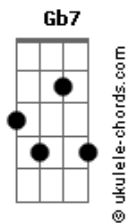

Maria Beraldo - Quem Eu Sou

tom:

A

Intro: Gm7

Gbm7
Indulto de natal
Em7 Ebm7
Saudade bestial
Gb Bbm7
Circunstante

A
Deixa

Gbm7 Abm7 G
Pra lá juntar as beiras
Gb7 Bm7 Dbm7
Quase toda sexta feira

(Ebm7 E)

Gb E
A fauna brinca de se estrepar

Gb E
A fauna brinca de se estrepar

Gb E
A fauna brinca de se estrepar

Gb Em7
A fauna brinca até cansar

(Em7)

Acordes

Gm7

Ações em cadeia

Mas porque descontar

E G E
Na testa da menina
Bm7
Fera

(Dbm7 Ebm7 Gb E)

Gb E
A fauna brinca de se ferrar

Gb E
A fauna brinca de se ferrar

Gb E
A fauna brinca de se ferrar

Gb E
A fauna brinca até sonhar

Gb E
A fauna brinca de se ferrar