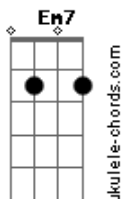

© ukulele-chords.com