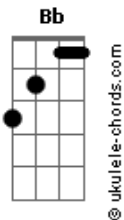

Maria Becerra - Perreo Furioso

tom:

Intro: **Bb** **C** **Dm** **Bb** **C** **Dm**

Bb
Esta noche nos vamos, pa? la discoteca
C
Llegando al V.I.P. entra María empiqueta
Dm
Miro pa? los costados, pero tú no estás
Dm
Me dicen tus amigos que te vaya a buscar

Bb
Le pedí al barman que otro trago me sirviera
C
Deje los buenos modales dentro de la cartera
Dm
Tú tiene pase libre para hacerme lo que quiera
Dm
Solo por esta noche pa? ti yo estoy soltera

Bb
Y la gente nos mira mal
C
Sabe que too? quieren lo que yo te voy a dar
Dm
Eres la envidia del lugar
Dm
Pero despacito, no nos vamos a enamorar

Bb
Solo un perreo furioso
C
Si vo? lo goza yo también me la gozo
Dm
Sin ponernos cariñoso
Dm
Que eso pa? mí, se vuelve peligroso

Bb
Un perreo clandestino
C
Nos vamos hasta abajo como submarino
Dm
Si no es pa? perrear pa? qué vino?
Dm
Le tiene miedo a este culo asesino

Bb
Ponte activo, baila conmigo
C
Que tengo en fila, a to? tus amigos
Dm
La luz apagada pero el flow prendido

Acordes

C
Tú, tú, tú dime si paro o si sigo

Bb
Do you feel me, do you understand?
C
Dime si eta? duro pa? hacerlo all day
Dm
Terminamo? y le damo replay
Dm
Tú dame sin miedo que me gusta el pain

Bb
Y la gente nos mira mal
C
Sabe que too? quieren lo que yo te voy a dar
Dm
Eres la envidia del lugar
Dm
Pero despacito, no nos vamos a enamorar

Bb
Solo un perreo furioso
C
Si vo? lo goza yo también me la gozo
Dm
Sin ponernos cariñoso
Dm
Que eso pa? mí, se vuelve peligroso

Bb
Un perreo clandestino
C
Nos vamos hasta abajo como submarino
Dm
Si no es pa? perrear pa? qué vino?
Dm
Le tiene miedo a este culo asesino

Bb
Ponte activo baila conmigo
C
Que tengo en fila, a to? tus amigos
Dm
La luz apagada pero el flow prendido
Dm
Tú dime si paro o si sigo

Bb
Ponte activo, activo
C
Pon, ponte activo, activo. Ponte
Dm
La luz apagada pero el flow prendido
Dm
Tú, tú, tú dime si paro o si sigo