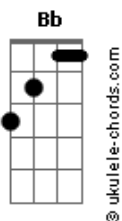

Maria Becerra - Perreo Furioso

tom:

Intro: **Bb** **C** **Dm**
Bb **C** **Dm**

Bb
Esta noche nos vamos, pa? la discoteca
C
Llegando al V.I.P. entra María empiqueta
Dm
Miro pa? los costados, pero tú no estás
Dm
Me dicen tus amigos que te vaya a buscar
Bb
Le pedí al barman que otro trago me sirviera
C
Deje los buenos modales dentro de la cartera
Dm
Tú tiene pase libre para hacerme lo que quiera
Dm
Solo por esta noche pa? ti yo estoy soltera

Bb
Y la gente nos mira mal
C
Sabe que too? quieren lo que yo te voy a dar
Dm
Eres la envidia del lugar
Dm
Pero despacito, no nos vamos a enamorar

Bb
Solo un perreo furioso
C
Si vo? lo goza yo también me la gozo
Dm
Sin ponernos cariñoso
Dm
Que eso pa? mí, se vuelve peligroso

Bb
Un perreo clandestino
C
Nos vamos hasta abajo como submarino
Dm
Si no es pa? perrear pa? qué vino?
Dm
Le tiene miedo a este culo asesino

Bb
Ponte activo, baila conmigo
C
Que tengo en fila, a to? tus amigos
Dm
La luz apagada pero el flow prendido

Acordes

C
Tú, tú, tú dime si paro o si sigo

Bb
Do you feel me, do you understand?
C
Dime si eta? duro pa? hacerlo all day
Dm
Terminamo? y le damo replay
Dm
Tú dame sin miedo que me gusta el pain

Bb
Y la gente nos mira mal
C
Sabe que too? quieren lo que yo te voy a dar
Dm
Eres la envidia del lugar
Dm
Pero despacito, no nos vamos a enamorar

Bb
Solo un perreo furioso
C
Si vo? lo goza yo también me la gozo
Dm
Sin ponernos cariñoso
Dm
Que eso pa? mí, se vuelve peligroso

Bb
Un perreo clandestino
C
Nos vamos hasta abajo como submarino
Dm
Si no es pa? perrear pa? qué vino?
Dm
Le tiene miedo a este culo asesino

Bb
Ponte activo baila conmigo
C
Que tengo en fila, a to? tus amigos
Dm
La luz apagada pero el flow prendido
Dm
Tú dime si paro o si sigo

Bb
Ponte activo, activo
C
Pon, ponte activo, activo. Ponte
Dm
La luz apagada pero el flow prendido
Dm
Tú, tú, tú dime si paro o si sigo