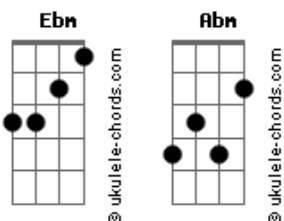

Mari Fernandez - Seu Brilho Sumiu (Let's Bora) (part. Israel e Rodolfo)

tom:
Intro: B2 Abm Ebm C#2

[Primeira Parte]

B2 Abm Ebm C#2
Terminou, espalhou pra todo mundo
Mexeu a boca pra dizer
Que tá feliz em me perder
E que seu beijo vai virar assunto

[Pré-Refrão]

B2 Abm Ebm C#2
Mas o assunto fui eu, aparecendo
De mãos dadas com outro alguém
Jogando na sua cara
Que eu te superei
Doeu, eu sei

B2 Abm Ebm C#2
Até parou de conversar
Fechou a cara e não parava de me olhar
Eu vi de longe sua volta por cima
Indo água abaixo assistindo a minha

[Refrão]

B2 Abm Ebm C#2
Porque quando cê me viu
Seu brilho sumiu
Sua noite acabou
Passar vergonha ao vivo
É pouco pra falador

B2 Abm Ebm C#2
Porque quando cê me viu
Seu brilho sumiu
E pra minha sorte
Cão que late não morde

Acordes

Cão que late não morde
[Solo] Abm Ebm C#2

[Pré-Refrão]

B2 Abm Ebm C#2
Mas o assunto fui eu, aparecendo
De mãos dadas com outro alguém
Jogando na sua cara
Que eu te superei
Doeu, eu sei

B2 Abm Ebm C#2
Até parou de conversar
Fechou a cara e não parava de me olhar
Eu vi de longe sua volta por cima
Indo água abaixo assistindo a minha