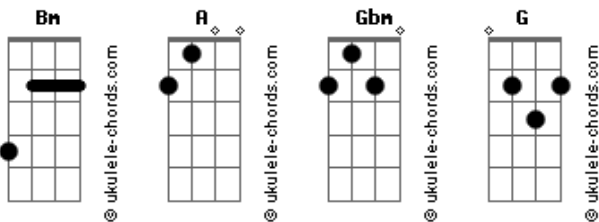

# Mari Fernandez - Não, Não Vou (Passa Lá Em Casa)

tom:

Intro: Bm A Gbm G

[Primeira Parte]

Bm A Gbm G  
Cadê o amor que você me trocou e falou que era melhor que o meu

Bm A Gbm G  
Tô vendo que mal começou e a cara quebrou já se arrependeu

Bm A Gbm  
Passa lá em casa tira minha roupa fala que me ama  
G Bm  
Quebrou a cara, vem quebrar a minha cama  
A Gbm  
Quebrou a cara, vem quebrar a minha cama  
G  
De novo

( Bm A Gbm G )  
( Bm A Gbm G )

[Primeira Parte]

Bm A Gbm G  
Cadê o amor que você me trocou e falou que era melhor que o meu

Bm A Gbm G  
Tô vendo que mal começou e a cara quebrou já se arrependeu

[Pré-Refrão]

Bm A  
Agora quer de novo a minha cama  
Gbm G  
Se aquecer no meu cobertor  
Bm A

## Acordes

Se acha que eu vou dizer não  
Gbm G  
Não não vou

[Refrão]

Bm A Gbm  
Passa lá em casa tira minha roupa fala que me ama  
G Bm  
Quebrou a cara, vem quebrar a minha cama  
A Gbm  
Quebrou a cara, vem quebrar a minha cama  
G  
De novo