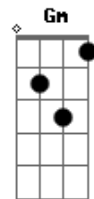

© ukulele-chords.com