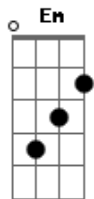

© ukulele-chords.com