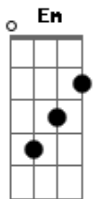

Mari Fernandez - Intuição

tom:

Intro: D A Em G
D A Em Gm

[Primeira Parte]

D A
A minha intuição não falha
Bm G
É claro que eu não tava errada
D A Em
O beijo esfriou, a cama congelou
G
Se eu fui prioridade
Bm
Hoje em dia eu não sou
A
Sai da minha vida
G Gm
E boa sorte com seu novo amor, oh

[Refrão]

D A
Vai, me troca
Em
Beija outra boca
G
Só pra ver que eu sou mais foda
D A
Vai, me deixa
Em
Deita em outra cama
G
Só pra você ter certeza
Em G
Que eu sou a mulher
A D
Mais foda do planeta!

[Solo] D A Bm G
D A Em Gm

[Primeira Parte]

D A
A minha intuição não falha
Bm G

Acordes

© ukulele-chords.com

© ukulele-chords.com

© ukulele-chords.com

© ukulele-chords.com

© ukulele-chords.com

© ukulele-chords.com

© ukulele-chords.com

É claro que eu não tava errada
D A Em
O beijo esfriou, a cama congelou
G
Se eu fui prioridade
Bm
Hoje em dia eu não sou
A
Sai da minha vida
G Gm
E boa sorte com seu novo amor, oh
[Refrão Final]