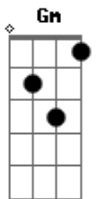

Mari Fernandez - Intuição

tom:

Intro: D A Em G
D A Em Gm

[Primeira Parte]

D A
A minha intuição não falha
Bm G
É claro que eu não tava errada
D A Em
O beijo esfriou, a cama congelou
G
Se eu fui prioridade
Bm
Hoje em dia eu não sou
A
Sai da minha vida
G Gm
E boa sorte com seu novo amor, oh

[Refrão]

D A
Vai, me troca
Em
Beija outra boca
G
Só pra ver que eu sou mais foda
D A
Vai, me deixa
Em
Deita em outra cama
G
Só pra você ter certeza
Em G
Que eu sou a mulher
A D
Mais foda do planeta!

[Solo] D A Bm G
D A Em Gm

[Primeira Parte]

D A
A minha intuição não falha
Bm G

Acordes

© ukulele-chords.com

© ukulele-chords.com

© ukulele-chords.com

© ukulele-chords.com

© ukulele-chords.com

© ukulele-chords.com

© ukulele-chords.com

É claro que eu não tava errada
D A Em
O beijo esfriou, a cama congelou
G
Se eu fui prioridade
Bm
Hoje em dia eu não sou
A
Sai da minha vida
G Gm
E boa sorte com seu novo amor, oh
[Refrão Final]