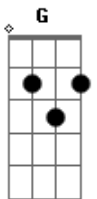

Mari Fernandez - Intuição

tom:

Intro: D A Em G
D A Em Gm

[Primeira Parte]

D A
A minha intuição não falha
Bm G
É claro que eu não tava errada
D A Em
O beijo esfriou, a cama congelou
G
Se eu fui prioridade
Bm
Hoje em dia eu não sou
A
Sai da minha vida
G Gm
E boa sorte com seu novo amor, oh

[Refrão]

D A
Vai, me troca
Em
Beija outra boca
G
Só pra ver que eu sou mais foda
D A
Vai, me deixa
Em
Deita em outra cama
G
Só pra você ter certeza
Em G
Que eu sou a mulher
A D
Mais foda do planeta!

[Solo] D A Bm G
D A Em Gm

[Primeira Parte]

D A
A minha intuição não falha
Bm G

Acordes

© ukulele-chords.com

© ukulele-chords.com

© ukulele-chords.com

© ukulele-chords.com

© ukulele-chords.com

© ukulele-chords.com

© ukulele-chords.com

É claro que eu não tava errada
D A Em
O beijo esfriou, a cama congelou
G
Se eu fui prioridade
Bm
Hoje em dia eu não sou
A
Sai da minha vida
G Gm
E boa sorte com seu novo amor, oh
[Refrão Final]