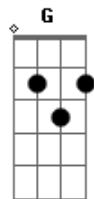

© ukulele-chords.com