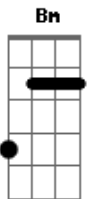

Mari Fernandez - Intuição

tom:

Intro: D A Em G
D A Em Gm

[Primeira Parte]

D A
A minha intuição não falha
Bm G
É claro que eu não tava errada
D A Em
O beijo esfriou, a cama congelou
G
Se eu fui prioridade
Bm
Hoje em dia eu não sou
A
Sai da minha vida
G Gm
E boa sorte com seu novo amor, oh

[Refrão]

D A
Vai, me troca
Em
Beija outra boca
G
Só pra ver que eu sou mais foda
D A
Vai, me deixa
Em
Deita em outra cama
G
Só pra você ter certeza
Em G
Que eu sou a mulher
A D
Mais foda do planeta!

[Solo] D A Bm G
D A Em Gm

[Primeira Parte]

D A
A minha intuição não falha
Bm G

Acordes

© ukulele-chords.com

© ukulele-chords.com

© ukulele-chords.com

© ukulele-chords.com

© ukulele-chords.com

© ukulele-chords.com

© ukulele-chords.com

É claro que eu não tava errada
D A Em
O beijo esfriou, a cama congelou
G
Se eu fui prioridade
Bm
Hoje em dia eu não sou
A
Sai da minha vida
G Gm
E boa sorte com seu novo amor, oh
[Refrão Final]