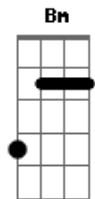

© ukulele-chords.com