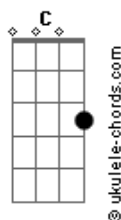

Mari Fernandez - Frouxo (part. Maiara & Maraísa)

tom:

Intro: **Dm** **C** **Gm** **A**

Dm
Amiga, abre essa cerveja que a história é longa

Aumentei a lista com mais um moleque pra conta

Gm
O vinho era muito chique, restaurante top

A **Dm**
Mas quando a gente foi pra cama, amiga, entrei em choque

Gm
Falou que ia fazer isso e aquilo

Bb
Prepara, que eu vou acabar contigo

A
Mas não foi nem metade da metade do prometido

Dm
Adivinha aí quem errou de novo?

C

Acordes

Peguei outro boy que fala muito, mas é frouxo

Gm **A7**
Cinco minutinhos já virou o olho

Dm
Adivinha aí quem errou de novo?

C
Peguei outro boy que fala muito, mas é frouxo

Gm **A7**
Cinco minutinhos já virou o olho