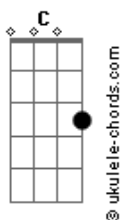

Mari Fernandez - Frouxo (part. Maiara & Maraísa)

tom:

Intro: **Dm** **C** **Gm** **A**

Dm
Amiga, abre essa cerveja que a história é longa

Aumentei a lista com mais um moleque pra conta

Gm
O vinho era muito chique, restaurante top

A **Dm**
Mas quando a gente foi pra cama, amiga, entrei em choque

Gm
Falou que ia fazer isso e aquilo

Bb
Prepara, que eu vou acabar contigo

A
Mas não foi nem metade da metade do prometido

Dm
Adivinha aí quem errou de novo?

C

Acordes

Peguei outro boy que fala muito, mas é frouxo
Gm **A7**
Cinco minutinhos já virou o olho
Dm
Adivinha aí quem errou de novo?
C
Peguei outro boy que fala muito, mas é frouxo
Gm **A7**
Cinco minutinhos já virou o olho
Dm **Dm**
Achou que era tirar a roupa e pá, pá
C **Gm**
Nem esperou eu esquentar
Bb
Errou feio na preliminar
A7
Amiga, onde é que esse homem tá?
Dm
Tá cada dia mais difícil de encontrar