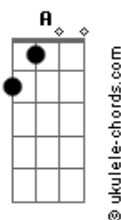

Mari Fernandez - Frouxo (part. Maiara & Maraísa)

tom:

Intro: **Dm** **C** **Gm** **A**

Dm
Amiga, abre essa cerveja que a história é longa

Aumentei a lista com mais um moleque pra conta

Gm
O vinho era muito chique, restaurante top

A **Dm**
Mas quando a gente foi pra cama, amiga, entrei em choque

Gm
Falou que ia fazer isso e aquilo

Bb
Prepara, que eu vou acabar contigo

A
Mas não foi nem metade da metade do prometido

Dm
Adivinha aí quem errou de novo?

C

Acordes

Peguei outro boy que fala muito, mas é frouxo
Gm **A7**
Cinco minutinhos já virou o olho
Dm
Adivinha aí quem errou de novo?
C
Peguei outro boy que fala muito, mas é frouxo
Gm **A7**
Cinco minutinhos já virou o olho
Dm **Dm**
Achou que era tirar a roupa e pá, pá
C **Gm**
Nem esperou eu esquentar
Bb
Errou feio na preliminar
A7
Amiga, onde é que esse homem tá?
Dm
Tá cada dia mais difícil de encontrar