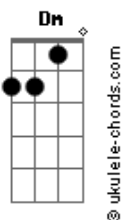

Mari Fernandez - Frouxo (part. Maiara & Maraísa)

tom:

Intro: **Dm** **C** **Gm** **A**

Dm
Amiga, abre essa cerveja que a história é longa

Aumentei a lista com mais um moleque pra conta

Gm
O vinho era muito chique, restaurante top

A **Dm**
Mas quando a gente foi pra cama, amiga, entrei em choque

Gm
Falou que ia fazer isso e aquilo

Bb
Prepara, que eu vou acabar contigo

A
Mas não foi nem metade da metade do prometido

Dm
Adivinha aí quem errou de novo?

C

Acordes

Peguei outro boy que fala muito, mas é frouxo
Gm **A7**
Cinco minutinhos já virou o olho
Dm
Adivinha aí quem errou de novo?
C
Peguei outro boy que fala muito, mas é frouxo
Gm **A7**
Cinco minutinhos já virou o olho
Dm **Dm**
Achou que era tirar a roupa e pá, pá
C **Gm**
Nem esperou eu esquentar
Bb
Errou feio na preliminar
A7
Amiga, onde é que esse homem tá?
Dm
Tá cada dia mais difícil de encontrar