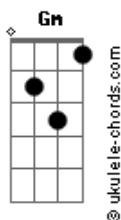

Mari Fernandez - Frouxo (part. Maiara & Maraísa)

tom:

Intro: **Dm** **C** **Gm** **A**

Dm
Amiga, abre essa cerveja que a história é longa

Aumentei a lista com mais um moleque pra conta

Gm
O vinho era muito chique, restaurante top

A **Dm**
Mas quando a gente foi pra cama, amiga, entrei em choque

Gm
Falou que ia fazer isso e aquilo

Bb
Prepara, que eu vou acabar contigo

A
Mas não foi nem metade da metade do prometido

Dm
Adivinha aí quem errou de novo?

C

Acordes

Peguei outro boy que fala muito, mas é frouxo
Gm **A7**
Cinco minutinhos já virou o olho
Dm
Adivinha aí quem errou de novo?
C
Peguei outro boy que fala muito, mas é frouxo
Gm **A7**
Cinco minutinhos já virou o olho
Dm **Dm**
Achou que era tirar a roupa e pá, pá
C **Gm**
Nem esperou eu esquentar
Bb
Errou feio na preliminar
A7
Amiga, onde é que esse homem tá?
Dm
Tá cada dia mais difícil de encontrar