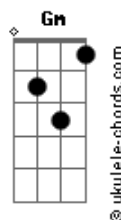

Mari Fernandez - Frouxo (part. Maiara & Maraísa)

tom:

Intro: **Dm** **C** **Gm** **A**

Dm
Amiga, abre essa cerveja que a história é longa

Aumentei a lista com mais um moleque pra conta

Gm
O vinho era muito chique, restaurante top

A **Dm**
Mas quando a gente foi pra cama, amiga, entrei em choque

Gm
Falou que ia fazer isso e aquilo

Bb
Prepara, que eu vou acabar contigo

A
Mas não foi nem metade da metade do prometido

Dm
Adivinha aí quem errou de novo?

C

Acordes

Peguei outro boy que fala muito, mas é frouxo

Gm **A7**
Cinco minutinhos já virou o olho

Dm
Adivinha aí quem errou de novo?

C
Peguei outro boy que fala muito, mas é frouxo

Gm **A7**
Cinco minutinhos já virou o olho