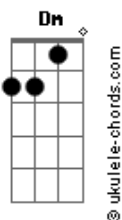

Mari Fernandez - Frouxo (part. Maiara & Maraísa)

tom:

Intro: **Dm** **C** **Gm** **A**

Dm
Amiga, abre essa cerveja que a história é longa

Aumentei a lista com mais um moleque pra conta

Gm
O vinho era muito chique, restaurante top

A **Dm**
Mas quando a gente foi pra cama, amiga, entrei em choque

Gm
Falou que ia fazer isso e aquilo

Bb
Prepara, que eu vou acabar contigo

A
Mas não foi nem metade da metade do prometido

Dm
Adivinha aí quem errou de novo?

C

Acordes

Peguei outro boy que fala muito, mas é frouxo

Gm **A7**
Cinco minutinhos já virou o olho

Dm
Adivinha aí quem errou de novo?

C
Peguei outro boy que fala muito, mas é frouxo

Gm **A7**
Cinco minutinhos já virou o olho

Dm **Dm**
Achou que era tirar a roupa e pá, pá

C **Gm**
Nem esperou eu esquentar

Bb
Errou feio na preliminar

A7
Amiga, onde é que esse homem tá?

Dm
Tá cada dia mais difícil de encontrar