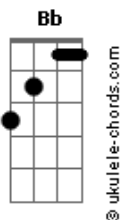

Mari Fernandez - Frouxo (part. Maiara & Maraísa)

tom:

Intro: **Dm** **C** **Gm** **A**

Dm
Amiga, abre essa cerveja que a história é longa

Aumentei a lista com mais um moleque pra conta

Gm
O vinho era muito chique, restaurante top

A **Dm**
Mas quando a gente foi pra cama, amiga, entrei em choque

Gm
Falou que ia fazer isso e aquilo

Bb
Prepara, que eu vou acabar contigo

A
Mas não foi nem metade da metade do prometido

Dm
Adivinha aí quem errou de novo?

C

Acordes

Peguei outro boy que fala muito, mas é frouxo

Gm **A7**
Cinco minutinhos já virou o olho

Dm
Adivinha aí quem errou de novo?

C
Peguei outro boy que fala muito, mas é frouxo

Gm **A7**
Cinco minutinhos já virou o olho