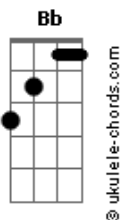

Mari Fernandez - Frouxo (part. Maiara & Maraísa)

tom:

Intro: **Dm** **C** **Gm** **A**

Dm
Amiga, abre essa cerveja que a história é longa

Aumentei a lista com mais um moleque pra conta

Gm
O vinho era muito chique, restaurante top

A **Dm**
Mas quando a gente foi pra cama, amiga, entrei em choque

Gm
Falou que ia fazer isso e aquilo

Bb
Prepara, que eu vou acabar contigo

A
Mas não foi nem metade da metade do prometido

Dm
Adivinha aí quem errou de novo?

C

Acordes

Peguei outro boy que fala muito, mas é frouxo
Gm **A7**
Cinco minutinhos já virou o olho
Dm
Adivinha aí quem errou de novo?
C
Peguei outro boy que fala muito, mas é frouxo
Gm **A7**
Cinco minutinhos já virou o olho
Dm **Dm**
Achou que era tirar a roupa e pá, pá
C **Gm**
Nem esperou eu esquentar
Bb
Errou feio na preliminar
A7
Amiga, onde é que esse homem tá?
Dm
Tá cada dia mais difícil de encontrar