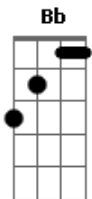

© ukulele-chords.com