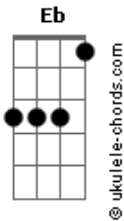

Mari Fernandez - Câmera Lenta

tom:

Intro: Fm Cm Eb Bb
Fm Cm Eb Bb

Fm Cm
Será que tem saudade aí?
Eb Bb
Será que tá lembrando da gente?

Fm Cm
Quando chega o fim de semana
Eb
Responde aí

Bb
Prefere sair ou prefere minha cama?

Fm
Não tô querendo afirmar que isso é amor
Cm
Mas toda vida que você bebeu, você ligou
Eb
Não suportou
Bb
A saudade chorou (Oh-oh-oh!)

Fm
Para um pouco e pensa
Cm
Eu sei que você lembra
Eb
Da gente fazendo amor em câmera lenta?
Bb
Da gente fazendo amor em câmera lenta?

Fm
Para um pouco e pensa
Cm
Eu sei que você lembra
Eb
Da gente fazendo amor em câmera lenta?
Bb
Da gente fazendo amor em câmera lenta?
Fm
Ficar brigado não vale a pena

Cm Eb Bb
Oh-oh-oh-oh-oh!

Acordes

Fm Cm Eb Bb
Isso é Mari Fernandez!