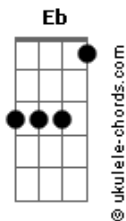

Mari Fernandez - Câmera Lenta

tom:

Intro: Fm Cm Eb Bb
Fm Cm Eb Bb

Fm Cm
Será que tem saudade aí?
Eb Bb
Será que tá lembrando da gente?

Fm Cm
Quando chega o fim de semana
Eb
Responde aí

Bb
Prefere sair ou prefere minha cama?

Fm
Não tô querendo afirmar que isso é amor
Cm
Mas toda vida que você bebeu, você ligou
Eb
Não suportou
Bb
A saudade chorou (Oh-oh-oh!)

Fm
Para um pouco e pensa
Cm
Eu sei que você lembra
Eb
Da gente fazendo amor em câmera lenta?
Bb
Da gente fazendo amor em câmera lenta?

Fm
Para um pouco e pensa
Cm
Eu sei que você lembra
Eb
Da gente fazendo amor em câmera lenta?
Bb
Da gente fazendo amor em câmera lenta?
Fm
Ficar brigado não vale a pena

Cm Eb Bb
Oh-oh-oh-oh-oh!

Acordes

Fm Cm Eb Bb
Isso é Mari Fernandez!