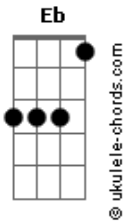

Mari Fernandez - Câmera Lenta

tom:

Intro: Fm Cm Eb Bb
Fm Cm Eb Bb

Fm Cm
Será que tem saudade aí?
Eb Bb
Será que tá lembrando da gente?

Fm Cm
Quando chega o fim de semana
Eb
Responde aí

Bb
Prefere sair ou prefere minha cama?

Fm
Não tô querendo afirmar que isso é amor
Cm
Mas toda vida que você bebeu, você ligou
Eb
Não suportou
Bb
A saudade chorou (Oh-oh-oh!)

Fm
Para um pouco e pensa
Cm
Eu sei que você lembra
Eb
Da gente fazendo amor em câmera lenta?
Bb
Da gente fazendo amor em câmera lenta?

Fm
Para um pouco e pensa
Cm
Eu sei que você lembra
Eb
Da gente fazendo amor em câmera lenta?
Bb
Da gente fazendo amor em câmera lenta?
Fm
Ficar brigado não vale a pena

Cm Eb Bb
Oh-oh-oh-oh-oh!

Acordes

Fm Cm Eb Bb
Isso é Mari Fernandez!

Fm Cm
Será que tem saudade aí?
Eb Bb
Será que tá lembrando da gente?

Fm Cm
Quando chega o fim de semana
Eb
Responde aí
A
Prefere sair ou prefere minha cama?

Fm
Não tô querendo afirmar que isso é amor
Cm
Mas toda vida que você bebeu, você ligou
Eb
Não suportou
A
A saudade chorou

Fm
Para um pouco e pensa
Cm
Eu sei que você lembra
Eb
Da gente fazendo amor em câmera lenta?
A
Da gente fazendo amor em câmera lenta?

Fm
Para um pouco e pensa
Cm
Eu sei que você lembra
Eb
Da gente fazendo amor em câmera lenta?
A
Da gente fazendo amor em câmera lenta?
Fm
Ficar brigado não vale a pena

Fm Cm
Oh-oh-oh-oh-oh!
Eb A Fm
É pra lasciar o coração!