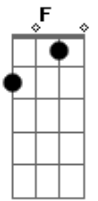

© ukulele-chords.com