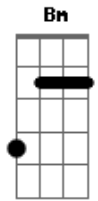

© ukulele-chords.com