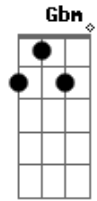

© ukulele-chords.com