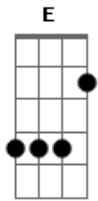

Margem Norte - Mensageiro

tom:

Intro: Gbm D A E
Gbm D A E

Gbm D
Tem dias que nem sei dizer
Bm E E
Não tenho motivação
Gbm D
Eu sinto em mim uma dor sem fim
Bm E E
Não sei dizer a razão
Gbm D A E E
Consigo ainda Jesus buscar
Gbm D A E E
Os meus joelhos dobrar e orar
Gbm D A E
Perante Deus, me inclinar, chorar
D E A
E abrir o meu coração
D E A
E abrir o meu coração
A D
Já posso ver o Sol brilhar
Bm E E
O vento e a paz vem soprar

Gbm D
Sem hesitar, irei sair
Bm E E
De meu Jesus vou falar

Gbm D A E E
Sou mensageiro do Rei Senhor
Gbm D A E E
Sou testemunha do seu amor
Gbm D A E
Ao mundo inteiro vou proclamar
D E A
Que Jesus vai aqui voltar
D E A A
Que Jesus vai aqui voltar

Gbm D A E E
Sou mensageiro do Rei Senhor
Gbm D A E E
Sou testemunha do seu amor
Gbm D A E
Ao mundo inteiro vou proclamar
F G A Aadd9
Que Jesus vai aqui voltar
F G F G A
Que Jesus vai aqui voltar

Acordes

© ukulele-chords.com