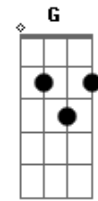

© ukulele-chords.com