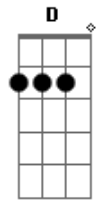

© ukulele-chords.com