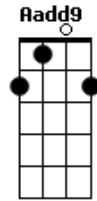

ukulele-chords.com