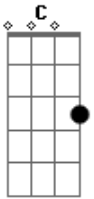

Margem Norte - Chama

tom:

Intro: Am G D Am D

Am G
Veja o mundo perdido no frio
D Am D D
Sem amor, pronto a perecer
Am G
Uma chama numa noite no deserto
D Am D D
Guiou um povo a terra da promessa
Am G
O coração do homem se esfriou
D Am D D
Ainda assim a chama do amor prevalecerá

Am
Vem aumente essa chama
G
Vem ser luz e esperança
D Am
Vem, ser o céu de quem não tem lar
D C
Ser calor onde o frio está
(Am G D Am D)

Am G
Veja o mundo perdido no frio
D Am D D
Sem amor, pronto a perecer
Am G
Uma chama numa noite no deserto
D Am D D
Guiou um povo a terra da promessa
Am G

Acordes

© ukulele-chords.com

© ukulele-chords.com

© ukulele-chords.com

© ukulele-chords.com

O coração do homem se esfriou
D Am D D
Ainda assim a chama do amor prevalecerá

Am
Vem aumente essa chama
G
Vem ser luz e esperança
D Am
Vem, ser o céu de quem não tem lar
D C
Ser calor onde o frio está