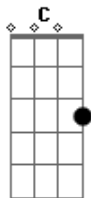

Margem Norte - Chama

tom:

Intro: Am G D Am D

Am G
Veja o mundo perdido no frio
D Am D D
Sem amor, pronto a perecer
Am G
Uma chama numa noite no deserto
D Am D D
Guiou um povo a terra da promessa
Am G
O coração do homem se esfriou
D Am D D
Ainda assim a chama do amor prevalecerá

Am
Vem aumente essa chama
G
Vem ser luz e esperança
D Am
Vem, ser o céu de quem não tem lar
D C
Ser calor onde o frio está

(Am G D Am D)

Am G
Veja o mundo perdido no frio
D Am D D
Sem amor, pronto a perecer
Am G
Uma chama numa noite no deserto
D Am D D
Guiou um povo a terra da promessa
Am G

Acordes

© ukulele-chords.com

© ukulele-chords.com

© ukulele-chords.com

© ukulele-chords.com

O coração do homem se esfriou
D Am D D
Ainda assim a chama do amor prevalecerá

Am
Vem aumente essa chama
G
Vem ser luz e esperança
D Am
Vem, ser o céu de quem não tem lar
D C
Ser calor onde o frio está