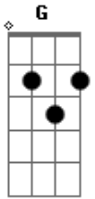

Margem Norte - Chama

tom:

Intro: Am G D Am D

Am G
Veja o mundo perdido no frio
D Am D D
Sem amor, pronto a perecer
Am G
Uma chama numa noite no deserto
D Am D D
Guiou um povo a terra da promessa
Am G
O coração do homem se esfriou
D Am D D
Ainda assim a chama do amor prevalecerá

Am
Vem aumente essa chama
G
Vem ser luz e esperança
D Am
Vem, ser o céu de quem não tem lar
D C
Ser calor onde o frio está
(Am G D Am D)

Am G
Veja o mundo perdido no frio
D Am D D
Sem amor, pronto a perecer
Am G
Uma chama numa noite no deserto
D Am D D
Guiou um povo a terra da promessa
Am G

Acordes

© ukulele-chords.com

© ukulele-chords.com

© ukulele-chords.com

© ukulele-chords.com

O coração do homem se esfriou
D Am D D
Ainda assim a chama do amor prevalecerá

Am
Vem aumente essa chama
G
Vem ser luz e esperança
D Am
Vem, ser o céu de quem não tem lar
D C
Ser calor onde o frio está

Am
Vem aumente essa chama
G
Vem ser luz e esperança
D Am
Vem, ser o céu de quem não tem lar
D C
Ser calor onde o frio está

Am
Vem, segura a minha mão
D C
Vem pra juntos formamos essa chama, chama!

Am
Vem aumente essa chama
C
Vem ser luz e esperança
D Am
Vem, ser o céu de quem não tem lar
D C
Ser calor onde o frio está