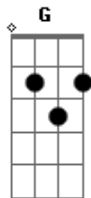

Margem Norte - Chama

tom:

Intro: Am G D Am D

Am G
Veja o mundo perdido no frio
D Am D D
Sem amor, pronto a perecer
Am G
Uma chama numa noite no deserto
D Am D D
Guiou um povo a terra da promessa
Am G
O coração do homem se esfriou
D Am D D
Ainda assim a chama do amor prevalecerá

Am
Vem aumente essa chama
G
Vem ser luz e esperança
D Am
Vem, ser o céu de quem não tem lar
D C
Ser calor onde o frio está

(Am G D Am D)

Am G
Veja o mundo perdido no frio
D Am D D
Sem amor, pronto a perecer
Am G
Uma chama numa noite no deserto
D Am D D
Guiou um povo a terra da promessa
Am G

Acordes

© ukulele-chords.com

© ukulele-chords.com

© ukulele-chords.com

© ukulele-chords.com

O coração do homem se esfriou
D Am D D
Ainda assim a chama do amor prevalecerá

Am
Vem aumente essa chama
G
Vem ser luz e esperança
D Am
Vem, ser o céu de quem não tem lar
D C
Ser calor onde o frio está