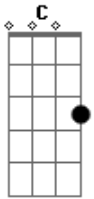

Margem Norte - Chama

tom:

Intro: Am G D Am D

Am G
Veja o mundo perdido no frio
D Am D D
Sem amor, pronto a perecer
Am G
Uma chama numa noite no deserto
D Am D D
Guiou um povo a terra da promessa
Am G
O coração do homem se esfriou
D Am D D
Ainda assim a chama do amor prevalecerá

Am
Vem aumente essa chama
G
Vem ser luz e esperança
D Am
Vem, ser o céu de quem não tem lar
D C
Ser calor onde o frio está
(Am G D Am D)

Am G
Veja o mundo perdido no frio
D Am D D
Sem amor, pronto a perecer
Am G
Uma chama numa noite no deserto
D Am D D
Guiou um povo a terra da promessa
Am G

Acordes

© ukulele-chords.com

© ukulele-chords.com

© ukulele-chords.com

© ukulele-chords.com

O coração do homem se esfriou
D Am D D
Ainda assim a chama do amor prevalecerá

Am
Vem aumente essa chama
G
Vem ser luz e esperança
D Am
Vem, ser o céu de quem não tem lar
D C
Ser calor onde o frio está