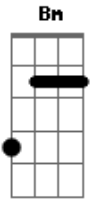

Margarita Siempre Viva - Lentas Nubes de Fuego

tom:

Intro: Bm D A Gb
 Bm D A Gb
 Bm E G Gb
 Bm E G Gb

Bm E G Gb
 El tiempo pasa, estás en mí
 Bm E G Gb
 Ya te has fumado todo por aquí
 Bm E G
 Préndeme fuego, cariño

Préndeme fuego
 Bm E G Gb
 Hasta que mi tono tienda a un gris

(Gbm D Gbm D)

Acordes

© ukulele-chords.com

© ukulele-chords.com

© ukulele-chords.com

© ukulele-chords.com

© ukulele-chords.com