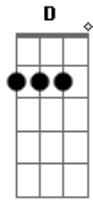

Margarita Siempre Viva - Lentas Nubes de Fuego

tom:

Intro: Bm D A Gb
 Bm D A Gb
 Bm E G Gb
 Bm E G Gb

Bm E G Gb
 El tiempo pasa, estás en mí
 Bm E G Gb
 Ya te has fumado todo por aquí
 Bm E G
 Préndeme fuego, cariño

Préndeme fuego
 Bm E G Gb
 Hasta que mi tono tienda a un gris

(Gbm D Gbm D)

Acordes

© ukulele-chords.com

© ukulele-chords.com

© ukulele-chords.com

© ukulele-chords.com

© ukulele-chords.com