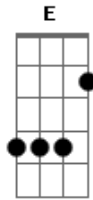

Margarita Siempre Viva - Lentas Nubes de Fuego

tom:

Intro: Bm D A Gb
 Bm D A Gb
 Bm E G Gb
 Bm E G Gb

Bm E G Gb
 El tiempo pasa, estás en mí
 Bm E G Gb
 Ya te has fumado todo por aquí
 Bm E G
 Préndeme fuego, cariño

Préndeme fuego
 Bm E G Gb
 Hasta que mi tono tienda a un gris

(Gbm D Gbm D)

Acordes

© ukulele-chords.com

© ukulele-chords.com

© ukulele-chords.com

© ukulele-chords.com

© ukulele-chords.com