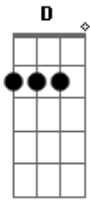

Margarita - 15 de Marzo

tom:

G

Mi amiga triste
 Nos faltó ese puente
 Por donde cruzar
 Cuando todo duele
 Mi amiga bella
 Se apagó la estrella
 Se fue la rayuela
 Te fuiste con ella

Ahora somos tres en el espejo

Acordes

© ukulele-chords.com

© ukulele-chords.com

© ukulele-chords.com

© ukulele-chords.com

Mi amiga, yo y este amor tan fresco
 No quiero tentar a los deseos
 Me hamaco entre tu cara y nuestro beso

Mi amiga triste
 Nos faltó ese puente
 Por donde cruzar
 Cuando todo duele
 Mi amiga bella
 Se apagó la estrella
 Se fue la rayuela
 Nos fuimos con ella