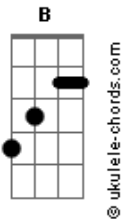

Maremoto - Pra Lá de Xangri-lá

tom:

Am (forma dos acordes no tom de Em)

Capostrate na 5ª casa

Intro: Em Bm

Em
A noite tá bem escura e já quero sair
D2
Parece que tudo tá mais leve desde quando eu te vi
Em
Não vejo o tempo passar e eu nem percebi
Bm
Que você foi embora e eu continuo aqui

Em
Tô com uma estrela na escuta pra poder te atrair
D2
Nem ligando pros olhares porque não to a fim
Em
Se o coração apressar e eu cair por aí
Bm
Joga culpa no destino que te trouxe aqui

Em Aadd9 C
Se você quiser que eu vá, posso ir te encontrar além

Do que você espera
B
Do que você sonha
Do que você quer mostrar

Em Aadd9 C
Se a gente se esconder, posso te mostrar o que vem

Quando você explora
B
Tudo o que aflora
Do meu peito febril

Em A2
Ah eu vou te levar
C
Pra onde eu quero estar
B
Pra Lá de Xangri-lá

Em A2
Ah eu vou te elevar
C
E pode melhorar

Deixa eu te mostrar

Em D2
A brincadeira começou
Em
Meu amor já decolou

Acordes

Bm
E eu fico aqui olhando pra esse pôr do sol
Em D2
Imagina só que bom
Em
Quando estivermos a sós
Bm
Segurando a sua mão perto do meu coração
Em D2
Não se assusta com o que falo
Em
Juro que já é paixão
Bm
Esses olhos de esmeralda que me quebram até o chão
Em D2
E se só por um segundo
Em
Eu conseguir sua atenção
Bm
Eu juro de pé junto que é pura minha intenção
Em A2
Ah eu vou te levar
C
Pra onde eu quero estar
B
Pra Lá de Xangri-lá
Em A2
Ah eu vou te elevar
C
E pode melhorar
B
Deixa eu te mostrar
[Solo] Em A2 C B
Em A2 C B
Em Aadd9 C
Se você quiser que eu vá, posso ir te encontrar além
Do que você espera
B
Do que você sonha
Do que você quer mostrar
Em A2
Ah eu vou te levar
C
Pra onde eu quero estar
B
Pra Lá de Xangri-lá
Em A2
Ah eu vou te elevar
C
E pode melhorar
Deixa eu te mostrar