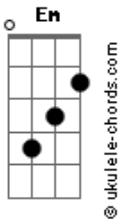

Maremoto - Pra Lá de Xangri-lá

tom:

Am (forma dos acordes no tom de Em)

Capostrate na 5ª casa

Intro: Em Bm

Em
A noite tá bem escura e já quero sair
D2
Parece que tudo tá mais leve desde quando eu te vi
Em
Não vejo o tempo passar e eu nem percebi
Bm
Que você foi embora e eu continuo aqui

Em
Tô com uma estrela na escuta pra poder te atrair
D2
Nem ligando pros olhares porque não to a fim
Em
Se o coração apressar e eu cair por aí
Bm
Joga culpa no destino que te trouxe aqui

Em Aadd9 C
Se você quiser que eu vá, posso ir te encontrar além

Do que você espera
B
Do que você sonha
Do que você quer mostrar

Em Aadd9 C
Se a gente se esconder, posso te mostrar o que vem

Quando você explora
B
Tudo o que aflora
Do meu peito febril

Em A2
Ah eu vou te levar
C
Pra onde eu quero estar
B
Pra Lá de Xangri-lá

Em A2
Ah eu vou te elevar
C
E pode melhorar

Deixa eu te mostrar

Em D2
A brincadeira começou
Em
Meu amor já decolou

Acordes

Bm
E eu fico aqui olhando pra esse pôr do sol
Em D2
Imagina só que bom
Em
Quando estivermos a sós
Bm
Segurando a sua mão perto do meu coração
Em D2
Não se assusta com o que falo
Em
Juro que já é paixão
Bm
Esses olhos de esmeralda que me quebram até o chão
Em D2
E se só por um segundo
Em
Eu conseguir sua atenção
Bm
Eu juro de pé junto que é pura minha intenção
Em A2
Ah eu vou te levar
C
Pra onde eu quero estar
B
Pra Lá de Xangri-lá
Em A2
Ah eu vou te elevar
C
E pode melhorar
B
Deixa eu te mostrar
[Solo] Em A2 C B
Em A2 C B
Em Aadd9 C
Se você quiser que eu vá, posso ir te encontrar além
Do que você espera
B
Do que você sonha
Do que você quer mostrar
Em A2
Ah eu vou te levar
C
Pra onde eu quero estar
B
Pra Lá de Xangri-lá
Em A2
Ah eu vou te elevar
C
E pode melhorar
Deixa eu te mostrar