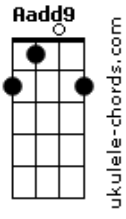

Maremoto - Pra Lá de Xangri-lá

tom:

Am (forma dos acordes no tom de Em)

Capostrate na 5ª casa

Intro: Em Bm

Em
A noite tá bem escura e já quero sair
D2
Parece que tudo tá mais leve desde quando eu te vi
Em
Não vejo o tempo passar e eu nem percebi
Bm
Que você foi embora e eu continuo aqui

Em
Tô com uma estrela na escuta pra poder te atrair
D2
Nem ligando pros olhares porque não to a fim
Em
Se o coração apressar e eu cair por aí
Bm
Joga culpa no destino que te trouxe aqui

Em Aadd9 C
Se você quiser que eu vá, posso ir te encontrar além

Do que você espera
B
Do que você sonha
Do que você quer mostrar

Em Aadd9 C
Se a gente se esconder, posso te mostrar o que vem

Quando você explora
B
Tudo o que aflora
Do meu peito febril

Em A2
Ah eu vou te levar
C
Pra onde eu quero estar
B
Pra Lá de Xangri-lá

Em A2
Ah eu vou te elevar
C
E pode melhorar

Deixa eu te mostrar

Em D2
A brincadeira começou
Em
Meu amor já decolou

Acordes

Bm
E eu fico aqui olhando pra esse pôr do sol
Em D2
Imagina só que bom
Em
Quando estivermos a sós
Bm
Segurando a sua mão perto do meu coração
Em D2
Não se assusta com o que falo
Em
Juro que já é paixão
Bm
Esses olhos de esmeralda que me quebram até o chão
Em D2
E se só por um segundo
Em
Eu conseguir sua atenção
Bm
Eu juro de pé junto que é pura minha intenção
Em A2
Ah eu vou te levar
C
Pra onde eu quero estar
B
Pra Lá de Xangri-lá
Em A2
Ah eu vou te elevar
C
E pode melhorar
B
Deixa eu te mostrar
[Solo] Em A2 C B
Em A2 C B
Em Aadd9 C
Se você quiser que eu vá, posso ir te encontrar além
Do que você espera
B
Do que você sonha
Do que você quer mostrar
Em A2
Ah eu vou te levar
C
Pra onde eu quero estar
B
Pra Lá de Xangri-lá
Em A2
Ah eu vou te elevar
C
E pode melhorar
Deixa eu te mostrar