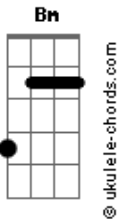

Maremoto - Pra Lá de Xangri-lá

tom:

Am (forma dos acordes no tom de Em)

Capostrate na 5ª casa

Intro: Em Bm

Em
A noite tá bem escura e já quero sair
D2
Parece que tudo tá mais leve desde quando eu te vi
Em
Não vejo o tempo passar e eu nem percebi
Bm
Que você foi embora e eu continuo aqui

Em
Tô com uma estrela na escuta pra poder te atrair
D2
Nem ligando pros olhares porque não to a fim
Em
Se o coração apressar e eu cair por aí
Bm
Joga culpa no destino que te trouxe aqui

Em Aadd9 C
Se você quiser que eu vá, posso ir te encontrar além

Do que você espera
B
Do que você sonha
Do que você quer mostrar

Em Aadd9 C
Se a gente se esconder, posso te mostrar o que vem

Quando você explora
B
Tudo o que aflora
Do meu peito febril

Em A2
Ah eu vou te levar
C
Pra onde eu quero estar
B
Pra Lá de Xangri-lá

Em A2
Ah eu vou te elevar
C
E pode melhorar

Deixa eu te mostrar

Em D2
A brincadeira começou
Em
Meu amor já decolou

Acordes

Bm
E eu fico aqui olhando pra esse pôr do sol
Em D2
Imagina só que bom
Em
Quando estivermos a sós
Bm
Segurando a sua mão perto do meu coração
Em D2
Não se assusta com o que falo
Em
Juro que já é paixão
Bm
Esses olhos de esmeralda que me quebram até o chão
Em D2
E se só por um segundo
Em
Eu conseguir sua atenção
Bm
Eu juro de pé junto que é pura minha intenção
Em A2
Ah eu vou te levar
C
Pra onde eu quero estar
B
Pra Lá de Xangri-lá
Em A2
Ah eu vou te elevar
C
E pode melhorar
B
Deixa eu te mostrar
[Solo] Em A2 C B
Em A2 C B
Em Aadd9 C
Se você quiser que eu vá, posso ir te encontrar além
Do que você espera
B
Do que você sonha
Do que você quer mostrar
Em A2
Ah eu vou te levar
C
Pra onde eu quero estar
B
Pra Lá de Xangri-lá
Em A2
Ah eu vou te elevar
C
E pode melhorar
Deixa eu te mostrar