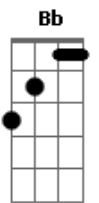

# Maré Tardia - Vqvcsmefmt (Vi Que Você Saiu Sem Mim e Fiquei Muito Triste)

tom:

Intro: F Bb Gm C

F Bb Gm C  
 Por um instante eu te vi (eu te vi)  
 F Bb Gm C  
 Você me disse que ia sair (ia sair)  
 F Bb Gm C F  
 Mas eu, eu sei, meu bem

( Bb Gm C )

F Bb Gm C  
 O tempo passa e você aí (você aí)  
 F Bb Gm C F  
 Você só pensa em se divertir sem mim  
 Bb Gm C F Bb  
 Mas eu não penso em sair  
 Gm C F  
 Não penso em sair

## Acordes

© ukulele-chords.com

© ukulele-chords.com

© ukulele-chords.com

© ukulele-chords.com

( Bb Gm C )

F Bb Gm C  
 E até queria te encontrar (encontrar)  
 F Bb Gm C  
 Mas não consigo me encontrar (encontrar)  
 F Bb Gm C F  
 Mas eu, eu sei que agora não dá