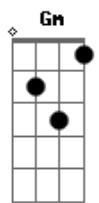

# Maré Tardia - Vqvcsmefmt (Vi Que Você Saiu Sem Mim e Fiquei Muito Triste)

tom:

Intro: F Bb Gm C

F Bb Gm C  
 Por um instante eu te vi (eu te vi)  
 F Bb Gm C  
 Você me disse que ia sair (ia sair)  
 F Bb Gm C F  
 Mas eu, eu sei, meu bem

( Bb Gm C )

F Bb Gm C  
 O tempo passa e você aí (você aí)  
 F Bb Gm C F  
 Você só pensa em se divertir sem mim  
 Bb Gm C F Bb  
 Mas eu não penso em sair  
 Gm C F  
 Não penso em sair

## Acordes

© ukulele-chords.com

© ukulele-chords.com

© ukulele-chords.com

© ukulele-chords.com

( Bb Gm C )

F Bb Gm C  
 E até queria te encontrar (encontrar)  
 F Bb Gm C  
 Mas não consigo me encontrar (encontrar)  
 F Bb Gm C F  
 Mas eu, eu sei que agora não dá