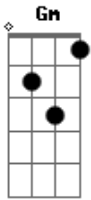

Maré Tardia - Prefiro Vila Velha

tom:

Intro: Em D B C

Em D B C
De cima dessa ponte
Em D B C
Eu Posso ver onde nasce e morre o mar
Em D B C
E arde quente o horizonte
Em D B C
Sinto que o Sol vai me matar

[Refrão]

Em D B C
Mas eu prefiro Vila Velha

Em D B C
Eu prefiro Vila Velha
Em D B C
Eu prefiro Vila Velha
Em D B C
Eu prefiro Vila Velha

Em D B C
Eu não me esqueço dos seus olhos
Em D B C
Me esquentam sempre após o Sol cair do céu
Em D B C
Não ande sozinha no escuro
Em D B C
A solidão engana e a noite é cruel

Acordes

© ukulele-chords.com