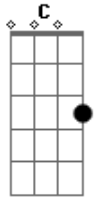

Maré Tardia - Ensolação

tom:

F

Já faz tanto tempo que
 Bb Gm C F
 Eu não vejo mais o sol
 Bb Gm C F
 Já não ligo mais
 Bb Gm C F
 Que vou ficar aqui

Bb Gm C F
 Vou ficar aqui
 Bb Gm C F
 Vou ficar aqui
 Bb Gm C F
 Vou ficar aqui
 Bb Gm C
 Vou ficar

(F Bb Gm C)

Acordes

© ukulele-chords.com

© ukulele-chords.com

© ukulele-chords.com

© ukulele-chords.com