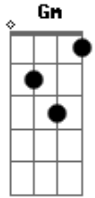

Maré Tardia - Ensolação

tom:

F

Já faz tanto tempo que
 Bb Gm C F
 Eu não vejo mais o sol
 Bb Gm C F
 Já não ligo mais
 Bb Gm C F
 Que vou ficar aqui

Bb Gm C F
 Vou ficar aqui
 Bb Gm C F
 Vou ficar aqui
 Bb Gm C F
 Vou ficar aqui
 Bb Gm C
 Vou ficar

(F Bb Gm C)

Acordes

© ukulele-chords.com

© ukulele-chords.com

© ukulele-chords.com

© ukulele-chords.com