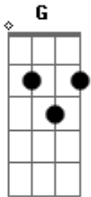

Maré Cheia - Você e Eu

tom:

G

Intro: Em Bm
Em Bm
Am D

G D
Agora que eu já não te vejo
Em D
Sinto ainda a falta do seu beijo
C C
Do seu olhar

Am D
Seu jeito de sorrir

G D
Agora que me deu vontade
Em D
De lutar pela felicidade

C C
Bateu saudade

Am D
Por isso apareci

C C C
Mas não me mande embora não, juro que

C
Não vou passar da hora meu amor

Am D
Meu Deus o que que eu fiz?

Acordes

© ukulele-chords.com

© ukulele-chords.com