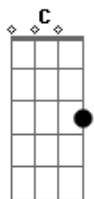

© ukulele-chords.com

C C
Não vou pedir pra voltar
C C C C
Entendo que você esteja em outra relação
C
E tenho que aceitar
Am C C D G D
Que ao menos pra você foi um final feliz

[Refrão]

G D
O meu amor não morreu
Em D
O meu desejo não acabou
C C
Meu coração ainda é seu
Am D
Eu te entreguei você levou
G D
Não vou dizer outro adeus
Em D
Sei que tudo pode rolar
C C
Mais uma vez você e eu
Am D
E nosso amor por fim eternizar