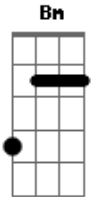

Maré Cheia - Você e Eu

tom:

G

Intro: Em Bm
Em Bm
Am D

G D
Agora que eu já não te vejo
Em D
Sinto ainda a falta do seu beijo
C C
Do seu olhar

Am D
Seu jeito de sorrir

G D
Agora que me deu vontade
Em D
De lutar pela felicidade

C C
Bateu saudade

Am D
Por isso apareci

C C C
Mas não me mande embora não, juro que

C
Não vou passar da hora meu amor

Am D
Meu Deus o que que eu fiz?

Acordes

© ukulele-chords.com

© ukulele-chords.com