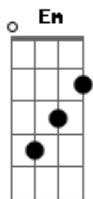

Maré Cheia - Você e Eu

tom:

G

Intro: Em Bm
Em Bm
Am D

G D
Agora que eu já não te vejo
Em D
Sinto ainda a falta do seu beijo
C C
Do seu olhar

Am D
Seu jeito de sorrir

G D
Agora que me deu vontade
Em D
De lutar pela felicidade
C C
Bateu saudade

Am D
Por isso apareci

C C C
Mas não me mande embora não, juro que

C
Não vou passar da hora meu amor

Am D
Meu Deus o que que eu fiz?

Acordes

© ukulele-chords.com

© ukulele-chords.com

© ukulele-chords.com