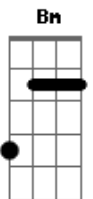

Maré Cheia - Você e Eu

tom:

G

Intro: Em Bm
Em Bm
Am D

G D
Agora que eu já não te vejo
Em D
Sinto ainda a falta do seu beijo
C C
Do seu olhar

Am D
Seu jeito de sorrir

G D
Agora que me deu vontade
Em D
De lutar pela felicidade
C C
Bateu saudade

Am D
Por isso apareci

C C C
Mas não me mande embora não, juro que

C
Não vou passar da hora meu amor

Am D
Meu Deus o que que eu fiz?

Acordes

© ukulele-chords.com

© ukulele-chords.com

© ukulele-chords.com