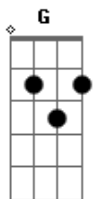

Maré Cheia - Você e Eu

tom:

G

Intro: Em Bm
Em Bm
Am D

G D
Agora que eu já não te vejo
Em D
Sinto ainda a falta do seu beijo
C C
Do seu olhar

Am D
Seu jeito de sorrir

G D
Agora que me deu vontade
Em D
De lutar pela felicidade
C C
Bateu saudade

Am D
Por isso apareci

C C C
Mas não me mande embora não, juro que

C
Não vou passar da hora meu amor

Am D
Meu Deus o que que eu fiz?

Acordes

© ukulele-chords.com