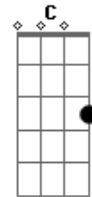

© ukulele-chords.com

C C
Não vou pedir pra voltar
C C C C
Entendo que você esteja em outra relação
C
E tenho que aceitar
Am C C D G D
Que ao menos pra você foi um final feliz

[Refrão]

G D
O meu amor não morreu
Em D
O meu desejo não acabou
C C
Meu coração ainda é seu
Am D
Eu te entreguei você levou
G D
Não vou dizer outro adeus
Em D
Sei que tudo pode rolar
C C
Mais uma vez você e eu
Am D
E nosso amor por fim eternizar