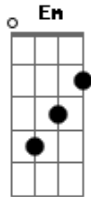

Maré Cheia - Você e Eu

tom:

G

Intro: Em Bm
Em Bm
Am D

G D
Agora que eu já não te vejo
Em D
Sinto ainda a falta do seu beijo
C C
Do seu olhar

Am D
Seu jeito de sorrir

G D
Agora que me deu vontade
Em D
De lutar pela felicidade

C C
Bateu saudade

Am D
Por isso apareci

C C C
Mas não me mande embora não, juro que

C
Não vou passar da hora meu amor

Am D
Meu Deus o que que eu fiz?

Acordes

© ukulele-chords.com

© ukulele-chords.com