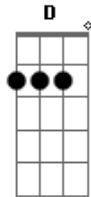

© ukulele-chords.com