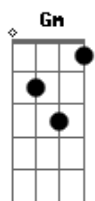

© ukulele-chords.com