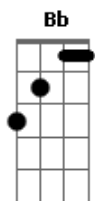

© ukulele-chords.com