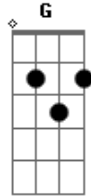

© ukulele-chords.com