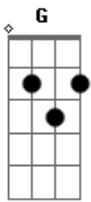

Maré Alta Worship - Onde Está Adão?

tom:

G

[Primeira Parte]

Am G F
Eu ia te ver ao cair da tarde
Am G F
Eu ia te ver ao cair da tarde
Am G F
Eu ia te ver ao cair da tarde
Am G F
Eu ia te ver ao cair da tarde

[Refrão]

Am
Onde está Adão?
G
Por que se escondeu?
F
Onde está Adão?
G
Sou eu seu Deus

[Segunda Parte]

C Em
Eu sou o mesmo ontem e hoje

F G
Eu não mudo e nem vario de lugar
C Em
Eu sou o mesmo ontem e hoje
F G
Eu não mudo e nem vario de lugar

Am G F G
Eu rasgo o infinito só pra te encontrar
Am Em F G
Eu rompo as distâncias só pra te achar
Am G F G
Eu rasgo o infinito só pra te encontrar
Am Em F G
Eu rompo as galáxias só pra te achar

F G
Encontrei Adão, não se esconda mais
Am Em
Olhe para mim, Eu sou seu Pai

C Em
Eu sou o mesmo ontem e hoje
F G
Eu não mudo e nem vario de lugar
C Em
Eu sou o mesmo ontem e hoje
F G
Eu não mudo e nem vario de lugar

Acordes

© ukulele-chords.com