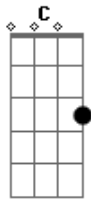

© ukulele-chords.com

© ukulele-chords.com