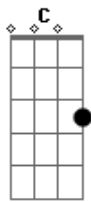

© ukulele-chords.com

© ukulele-chords.com