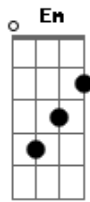

© ukulele-chords.com