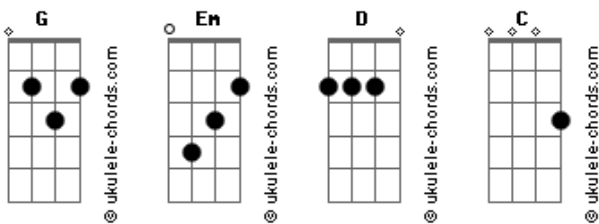

Marden - Tempo Cruel

tom:

Intro: Em G D C
Em G D C

[Primeira Parte]

Em G
No espelho vejo o tempo voar
D C
Como pássaros que buscam a liberdade a alcançar
Em G
Maldade humana, fria realidade
D C
Caminhamos rápido, sem bondade

Em G
A cada segundo, um coração que se fecha
D C
Perdemos o amor, o tempo não deixa
Em G
Nossas almas presas em muros de concreto
D C
E o relógio implacável, cada tic, cada teco

[Refrão]

Em G
Tempo cruel, não perdoa
D C
Leva embora o que a gente sonha
Em G
Corações frios, sem calor
D C
Num mundo onde o tempo é senhor

[Segunda Parte]

Em G
A maldade humana se espalha
D C
Como sombras que crescem sob a luz falha
Em G
O relógio implacável, não espera ninguém
D C
Enquanto o amor escapa, como areia em vaivém
Em G
Ser bom, ser justo, é a meta ideal
D C
Mas o tempo escorre, deixando um rastro fatal
Em G
Amar novas pessoas, construir laços
D C
Mas o ponteiro avança, e perdemos abraços

[Solo] Em G D C
Em G D C

[Refrão]

Acordes

Em G
Tempo cruel, não perdoa
D C
Leva embora o que a gente sonha
Em G
Corações frios, sem calor
D C
Num mundo onde o tempo é senhor

Em C
Cruel é o tempo a passar
G D
Deixando cicatrizes na alma
Em C
Vidas se desencontram
G D
E o amor escapa pela calma
[Refrão]

G D
Efêmero é nosso despertar
Em C
No palco da vida, a encenar
G D
Vidas se cruzam, se vão
Em C
E o tempo implacável a nos levar

[Solo] Em C G D
Em C G D

[Ponte]

G C
A maldade tece sua trama
G C
Nas horas que não percebemos
G C
Apressados, sem olhar
G C
Perdemos amor, deixamos escapar

[Refrão]

G D
Efêmero é nosso despertar
Em C
No palco da vida, a encenar
G D
Vidas se cruzam, se vão
Em C
E o tempo implacável a nos levar

Em C
O relógio não para
G D
Nossa chance se esvai
Em C
Quebrems as correntes
G D
Antes que o tempo nos trai