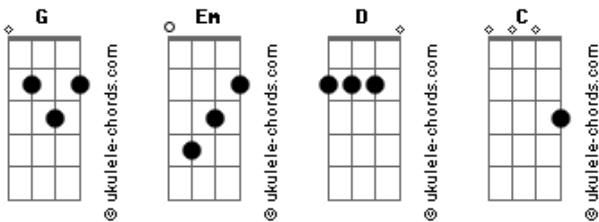

Marden - Tempo Cruel

tom:

Intro: Em G D C
Em G D C

[Primeira Parte]

Em G
No espelho vejo o tempo voar
D C
Como pássaros que buscam a liberdade a alcançar
Em G
Maldade humana, fria realidade
D C
Caminhamos rápido, sem bondade

Em G
A cada segundo, um coração que se fecha
D C
Perdemos o amor, o tempo não deixa
Em G
Nossas almas presas em muros de concreto
D C
E o relógio implacável, cada tic, cada teco

[Refrão]

Em G
Tempo cruel, não perdoa
D C
Leva embora o que a gente sonha
Em G
Corações frios, sem calor
D C
Num mundo onde o tempo é senhor

[Segunda Parte]

Em G
A maldade humana se espalha
D C
Como sombras que crescem sob a luz falha
Em G
O relógio implacável, não espera ninguém
D C
Enquanto o amor escapa, como areia em vaivém
Em G
Ser bom, ser justo, é a meta ideal
D C
Mas o tempo escorre, deixando um rastro fatal
Em G
Amar novas pessoas, construir laços
D C
Mas o ponteiro avança, e perdemos abraços

[Solo] Em G D C
Em G D C

[Refrão]

Acordes

Em G
Tempo cruel, não perdoa
D C
Leva embora o que a gente sonha
Em G
Corações frios, sem calor
D C
Num mundo onde o tempo é senhor

Em C
Cruel é o tempo a passar
G D
Deixando cicatrizes na alma
Em C
Vidas se desencontram
G D
E o amor escapa pela calma
[Refrão]

G D
Efêmero é nosso despertar
Em C
No palco da vida, a encenar
G D
Vidas se cruzam, se vão
Em C
E o tempo implacável a nos levar

[Solo] Em C G D
Em C G D

[Ponte]

G C
A maldade tece sua trama
G C
Nas horas que não percebemos
G C
Apressados, sem olhar
G C
Perdemos amor, deixamos escapar

[Refrão]

G D
Efêmero é nosso despertar
Em C
No palco da vida, a encenar
G D
Vidas se cruzam, se vão
Em C
E o tempo implacável a nos levar

Em C
O relógio não para
G D
Nossa chance se esvai
Em C
Quebrems as correntes
G D
Antes que o tempo nos trai