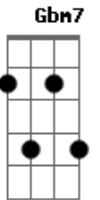

© ukulele-chords.com

[Refrão]

A7M Abm7
Solidão, amarga companhia
E Dbm7 Gb7
Meu coração sofre em agonia
E B7
Neste vazio que não se esvazia
A7M E
Solidão, fria melodia

[Solo] E Dbm7 Abm7 A7M

[Ponte]

Gbm7 B7
O tempo é meu inimigo
E Dbm7
Na espera de um breve abrigo
Gbm7 B7
Solidão, cruel castigo
E Dbm7
No peito, um grito antigo

[Refrão]

A7M Abm7
Solidão, amarga companhia
E Dbm7 Gb7
Meu coração sofre em agonia
E B7
Neste vazio que não se esvazia
A7M E
Solidão, fria melodia

[Solo] E Dbm7 Abm7 A7M

[Final] E Dbm7 Abm7 A7M