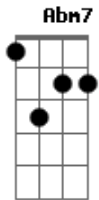

© ukulele-chords.com